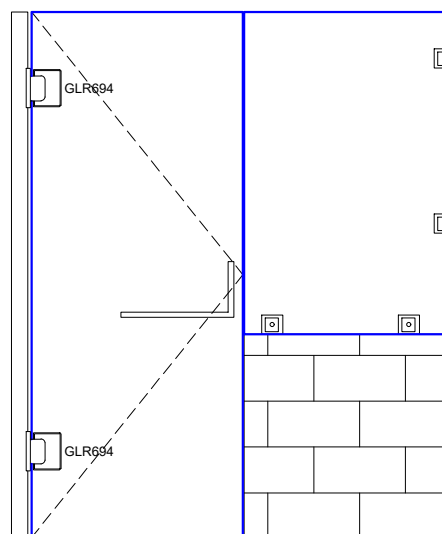

Vista frontal:
Exterior:

Línea de corte de cristal

Modelo:	GRL694	
SKU:	Acabado:	Status:
MX65068	Cromo brillante	Activo
MX65069	Níquel Satín	Activo
Material:	SS201	
Fijación:	Vidrio - Vidrio	
Cotas:	Milímetros	

Especificación:

- Bisagra a 90° con bisel, para cristal de 8 a 12mm.
- Peso max. 25kg por pieza.
- Accesorios adicionales: empaque, llave allen.

Vista lateral:
Exterior:

Aplicación

Modelo:	GRL694	
SKU:	Acabado:	Status:
MX65068	Cromo brillante	Activo
MX65069	Níquel Satín	Activo
Material:	SS201	
Fijación:	Vidrio - Vidrio	
Cotas:	Milímetros	

Especificación:

- Bisagra a 90° con bisel, para cristal de 8 a 12mm.
- Peso max. 25kg por pieza.
- Accesorios adicionales: empaque, llave allen.