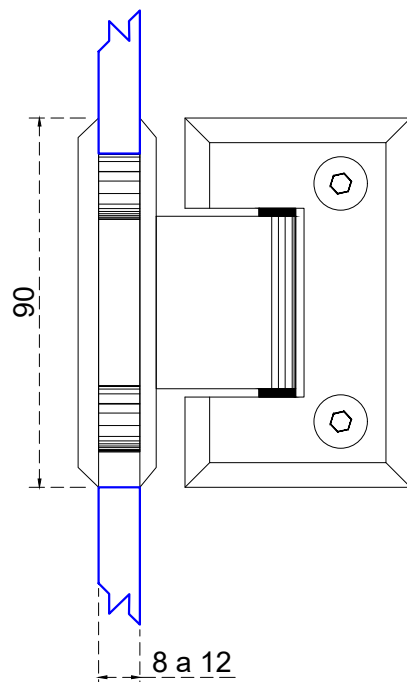

Vista frontal:
Exterior:

Línea de corte de cristal

Modelo:	GRL694	
SKU:	Acabado:	Status:
MX65068	Cromo brillante	Activo
MX65069	Níquel Satín	Activo
Material:	SS201	
Fijación:	Vidrio - Vidrio	
Cotas:	Milímetros	

Especificación:

- Bisagra a 90° con bisel, para cristal de 8 a 12mm.
- Peso max. 25kg por pieza.
- Accesorios adicionales: empaque, llave allen.

Vista lateral:
Exterior:

Aplicación

Modelo:	GRL694	
SKU:	Acabado:	Status:
MX65068	Cromo brillante	Activo
MX65069	Níquel Satín	Activo
Material:	SS201	
Fijación:	Vidrio - Vidrio	
Cotas:	Milímetros	

Especificación:

- Bisagra a 90° con bisel, para cristal de 8 a 12mm.
- Peso max. 25kg por pieza.
- Accesorios adicionales: empaque, llave allen.