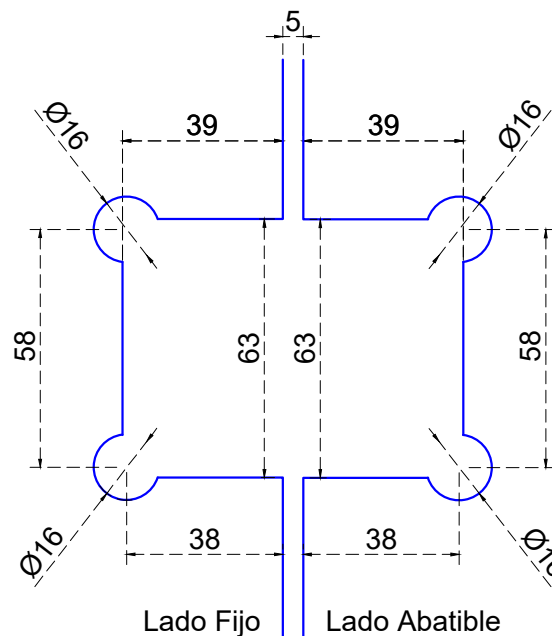

Vista frontal:
Exterior:

Línea de corte de cristal

Modelo:	GRL694	
SKU:	Acabado:	Status:
MX65068	Cromo brillante	Activo
MX65069	Níquel Satín	Activo
Material:	SS201	
Fijación:	Vidrio - Vidrio	
Cotas:	Milímetros	

Especificación:

- Bisagra a 90° con bisel, para cristal de 8 a 12mm.
- Peso max. 25kg por pieza.
- Accesorios adicionales: empaque, llave allen.

Vista lateral:
Exterior:

Aplicación

Modelo:	GRL694	
SKU:	Acabado:	Status:
MX65068	Cromo brillante	Activo
MX65069	Níquel Satín	Activo
Material:	SS201	
Fijación:	Vidrio - Vidrio	
Cotas:	Milímetros	

Especificación:

- Bisagra a 90° con bisel, para cristal de 8 a 12mm.
- Peso max. 25kg por pieza.
- Accesorios adicionales: empaque, llave allen.