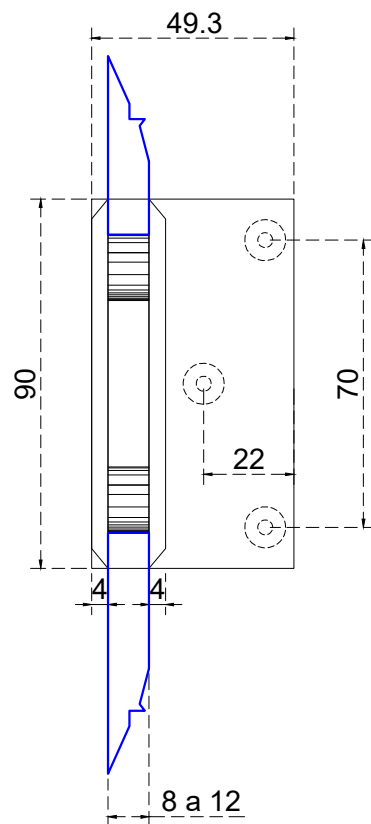

Vista frontal:  
Exterior:

Línea de corte de cristal

<b>Modelo:</b>	GRL693	
<b>SKU:</b>	<b>Acabado:</b>	<b>Status:</b>
MX65067	Satinado	Activo
<b>Material:</b>	SS201	
<b>Fijación:</b>	Muro - Vidrio	
<b>Cotas:</b>	Milímetros	

**Especificación:**

- Bisagra descentrada con bisel, doble acción con fijación a muro lateral, para cristal de 8 a 12mm.
- Peso max. 25kg por pieza.
- Accesorios adicionales: pijas, taquetes, empaque, llave allen.

<b>Modelo:</b>	GRL693	
<b>SKU:</b>	<b>Acabado:</b>	<b>Status:</b>
MX65067	Satinado	Activo
<b>Material:</b>	SS201	
<b>Fijación:</b>	Muro - Vidrio	
<b>Cotas:</b>	Milímetros	

**Especificación:**

- Bisagra descentrada con bisel, doble acción con fijación a muro lateral, para cristal de 8 a 12mm.
- Peso max. 25kg por pieza.
- Accesorios adicionales: pijas, taquetes, empaque, llave allen.