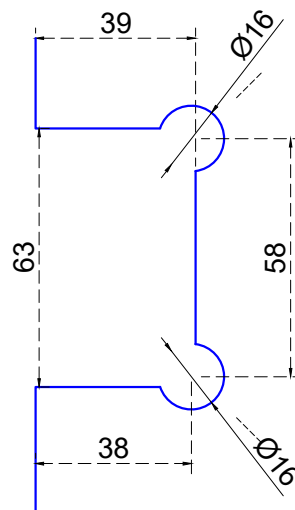

Vista frontal:  
Exterior:

Línea de corte de cristal

<b>Modelo:</b>	GRL693	
<b>SKU:</b>	<b>Acabado:</b>	<b>Status:</b>
MX65067	Satinado	Activo
<b>Material:</b>	SS201	
<b>Fijación:</b>	Muro - Vidrio	
<b>Cotas:</b>	Milímetros	

**Especificación:**

- Bisagra descentrada con bisel, doble acción con fijación a muro lateral, para cristal de 8 a 12mm.
- Peso max. 25kg por pieza.
- Accesorios adicionales: pijas, taquetes, empaque, llave allen.

<b>Modelo:</b>	GRL693	
<b>SKU:</b>	<b>Acabado:</b>	<b>Status:</b>
MX65067	Satinado	Activo
<b>Material:</b>	SS201	
<b>Fijación:</b>	Muro - Vidrio	
<b>Cotas:</b>	Milímetros	

**Especificación:**

- Bisagra descentrada con bisel, doble acción con fijación a muro lateral, para cristal de 8 a 12mm.
- Peso max. 25kg por pieza.
- Accesorios adicionales: pijas, taquetes, empaque, llave allen.