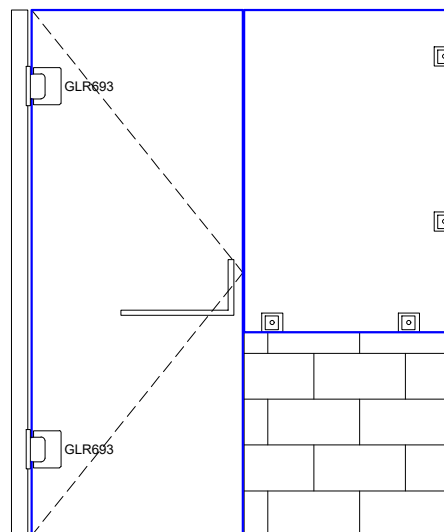

Vista frontal:  
Exterior:

Línea de corte de cristal

<b>Modelo:</b>	GRL693	
<b>SKU:</b>	<b>Acabado:</b>	<b>Status:</b>
MX65067	Satinado	Activo
<b>Material:</b>	SS201	
<b>Fijación:</b>	Muro - Vidrio	
<b>Cotas:</b>	Milímetros	

**Especificación:**

- Bisagra descentrada con bisel, doble acción con fijación a muro lateral, para cristal de 8 a 12mm.
- Peso max. 25kg por pieza.
- Accesorios adicionales: pijas, taquetes, empaque, llave allen.

<b>Modelo:</b>	GRL693	
<b>SKU:</b>	<b>Acabado:</b>	<b>Status:</b>
MX65067	Satinado	Activo
<b>Material:</b>	SS201	
<b>Fijación:</b>	Muro - Vidrio	
<b>Cotas:</b>	Milímetros	

**Especificación:**

- Bisagra descentrada con bisel, doble acción con fijación a muro lateral, para cristal de 8 a 12mm.
- Peso max. 25kg por pieza.
- Accesorios adicionales: pijas, taquetes, empaque, llave allen.