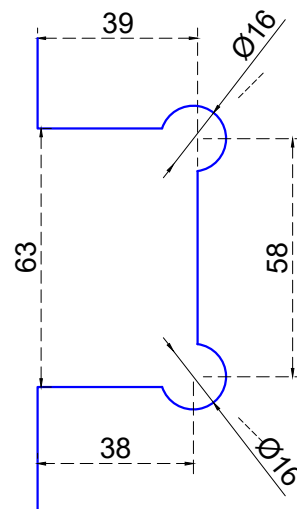

Vista frontal:  
Exterior:

Línea de corte de cristal

<b>Modelo:</b>		GRL692	
<b>SKU:</b>	<b>Acabado:</b>	<b>Status:</b>	
MX65065	Brillante	Activo	
MX65066	Satinado	Activo	
<b>Material:</b>		SS201	
<b>Fijación:</b>		Muro - Vidrio	
<b>Cotas:</b>		Milímetros	

**Especificación:**

- Bisagra centrada con bisel, doble acción con fijación a muro lateral, para cristal de 8 a 12mm.
- Peso max. 25kg por pieza.
- Accesorios adicionales: pijas, taquetes, empaque, llave allen.

Vista lateral:  
 Exterior:

Aplicación

<b>Modelo:</b>	GRL692	
<b>SKU:</b>	<b>Acabado:</b>	<b>Status:</b>
MX65065	Brillante	Activo
MX65066	Satinado	Activo
<b>Material:</b>	SS201	
<b>Fijación:</b>	Muro - Vidrio	
<b>Cotas:</b>	Milímetros	