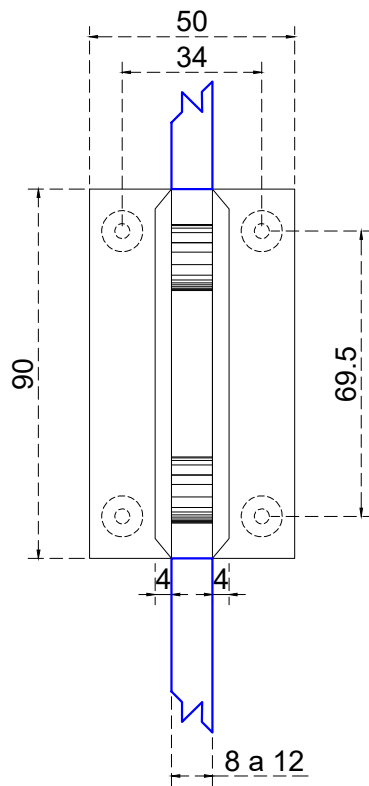

Vista frontal:  
Exterior:

Línea de corte de cristal

<b>Modelo:</b>		GRL692	
<b>SKU:</b>	<b>Acabado:</b>	<b>Status:</b>	
MX65065	Brillante	Activo	
MX65066	Satinado	Activo	
<b>Material:</b>		SS201	
<b>Fijación:</b>		Muro - Vidrio	
<b>Cotas:</b>		Milímetros	

**Especificación:**

- Bisagra centrada con bisel, doble acción con fijación a muro lateral, para cristal de 8 a 12mm.
- Peso max. 25kg por pieza.
- Accesorios adicionales: pijas, taquetes, empaque, llave allen.

Vista lateral:  
 Exterior:

Aplicación

<b>Modelo:</b>	GRL692	
<b>SKU:</b>	<b>Acabado:</b>	<b>Status:</b>
MX65065	Brillante	Activo
MX65066	Satinado	Activo
<b>Material:</b>	SS201	
<b>Fijación:</b>	Muro - Vidrio	
<b>Cotas:</b>	Milímetros	