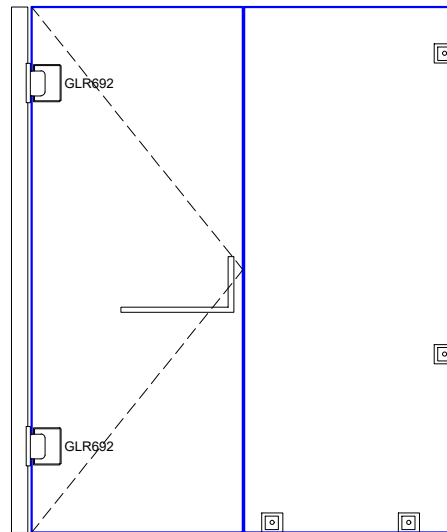

Vista frontal:  
Exterior:

Línea de corte de cristal

<b>Modelo:</b>		GRL692	
<b>SKU:</b>	<b>Acabado:</b>	<b>Status:</b>	
MX65065	Brillante	Activo	
MX65066	Satinado	Activo	
<b>Material:</b>		SS201	
<b>Fijación:</b>		Muro - Vidrio	
<b>Cotas:</b>		Milímetros	

**Especificación:**

- Bisagra centrada con bisel, doble acción con fijación a muro lateral, para cristal de 8 a 12mm.
- Peso max. 25kg por pieza.
- Accesorios adicionales: pijas, taquetes, empaque, llave allen.

Vista lateral:  
 Exterior:

Aplicación

<b>Modelo:</b>	GRL692	
<b>SKU:</b>	<b>Acabado:</b>	<b>Status:</b>
MX65065	Brillante	Activo
MX65066	Satinado	Activo
<b>Material:</b>	SS201	
<b>Fijación:</b>	Muro - Vidrio	
<b>Cotas:</b>	Milímetros	