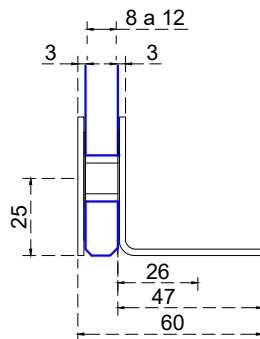

Vista frontal:
Interior:

Aplicación

Modelo:		GRL683C	
SKU:	Acabado:	Status:	
MX65213	Brillante	Activo	
MX65214	Satinado	Activo	
MX67855	Negro Mate	Activo	
Material:		SS201	
Fijación:		Muro - Vidrio	
Cotas:		Milímetros	

Especificación:
 -Clip para cristal fijo a 90° se fija a muro, con placa. El cristal requiere perforación, para cristal de 8 a 12mm.
 -Accesorios adicionales: llave allen, taquete, tornillo.

Vista lateral:
Exterior:

Aplicación

Modelo:		GRL683C	
SKU:	Acabado:	Status:	
MX65213	Brillante	Activo	
MX65214	Satinado	Activo	
MX67855	Negro Mate	Activo	
Material:		SS201	
Fijación:		Muro - Vidrio	
Cotas:		Milímetros	

Especificación:

- Clip para cristal fijo a 90° se fija a muro, con placa. El cristal requiere perforación, para cristal de 8 a 12mm.
- Accesorios adicionales: llave allen, taquete, tornillo.