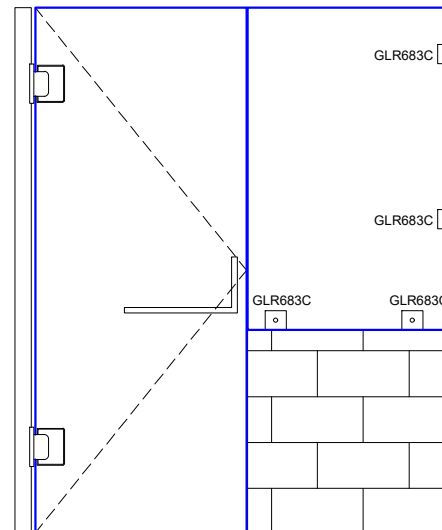

Vista frontal:
Interior:

Aplicación

Modelo:		GRL683C	
SKU:	Acabado:	Status:	
MX65213	Brillante	Activo	
MX65214	Satinado	Activo	
MX67855	Negro Mate	Activo	
Material:		SS201	
Fijación:		Muro - Vidrio	
Cotas:		Milímetros	

Especificación:
 -Clip para cristal fijo a 90° se fija a muro, con placa. El cristal requiere perforación, para cristal de 8 a 12mm.
 -Accesorios adicionales: llave allen, taquete, tornillo.

Vista lateral:
Exterior: