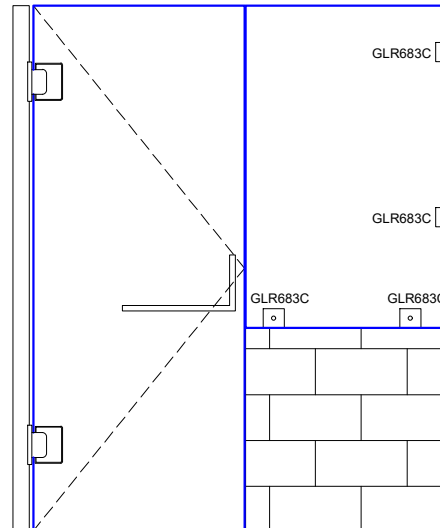

Vista frontal:
Interior:

Aplicación

Modelo:		GRL683C	
SKU:	Acabado:	Status:	
MX65213	Brillante	Activo	
MX65214	Satinado	Activo	
MX67855	Negro Mate	Activo	
Material:		SS201	
Fijación:		Muro - Vidrio	
Cotas:		Milímetros	

Especificación:
 -Clip para cristal fijo a 90° se fija a muro, con placa. El cristal requiere perforación, para cristal de 8 a 12mm.
 -Accesorios adicionales: llave allen, taquete, tornillo.

Vista lateral:
Exterior: