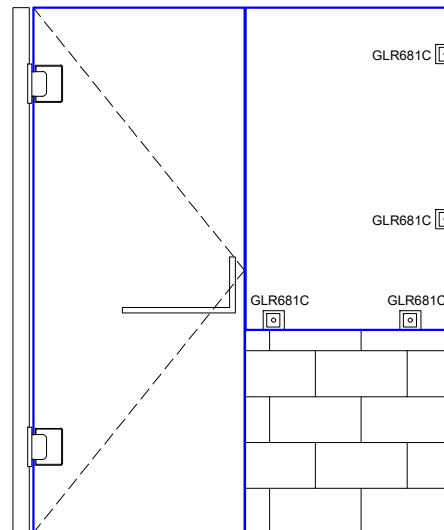

Vista frontal:
Interior:

Aplicación

| | | | |
|------------------|-----------------|----------------|--|
| Modelo: | | GRL681C | |
| SKU: | Acabado: | Status: | |
| MX65209 | Brillante | Activo | |
| MX65210 | Satinado | Activo | |
| MX67852 | Negro Mate | Activo | |
| Material: | | SS201 | |
| Fijación: | | Muro - Vidrio | |
| Cotas: | | Milímetros | |

Especificación:
 -Clip cuadrado, sin bisel, para cristal de 8 a 12mm, fijo con resaque.
 -Accesorios adicionales: pija, taquete, llave allen.

Vista lateral:
Exterior:

Aplicación

| | | | |
|------------------|-----------------|----------------|--|
| Modelo: | | GRL681C | |
| SKU: | Acabado: | Status: | |
| MX65209 | Brillante | Activo | |
| MX65210 | Satinado | Activo | |
| MX67852 | Negro Mate | Activo | |
| Material: | | SS201 | |
| Fijación: | | Muro - Vidrio | |
| Cotas: | | Milímetros | |

Especificación:

- Clip cuadrado, sin bisel, para cristal de 8 a 12mm, fijo con resaque.
- Accesorios adicionales: pija, taquete, llave allen.