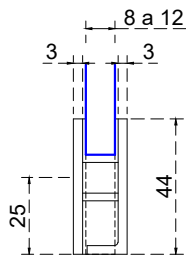

Vista frontal:
Interior:

Aplicación

| | | | |
|------------------|-----------------|----------------|--|
| Modelo: | | GRL681C | |
| SKU: | Acabado: | Status: | |
| MX65209 | Brillante | Activo | |
| MX65210 | Satinado | Activo | |
| MX67852 | Negro Mate | Activo | |
| Material: | | SS201 | |
| Fijación: | | Muro - Vidrio | |
| Cotas: | | Milímetros | |

Especificación:
 -Clip cuadrado, sin bisel, para cristal de 8 a 12mm, fijo con resaque.
 -Accesorios adicionales: pija, taquete, llave allen.

Vista lateral:
Exterior:

Aplicación

| | | | |
|------------------|-----------------|----------------|--|
| Modelo: | | GRL681C | |
| SKU: | Acabado: | Status: | |
| MX65209 | Brillante | Activo | |
| MX65210 | Satinado | Activo | |
| MX67852 | Negro Mate | Activo | |
| Material: | | SS201 | |
| Fijación: | | Muro - Vidrio | |
| Cotas: | | Milímetros | |

Especificación:

- Clip cuadrado, sin bisel, para cristal de 8 a 12mm, fijo con resaque.
- Accesorios adicionales: pija, taquete, llave allen.