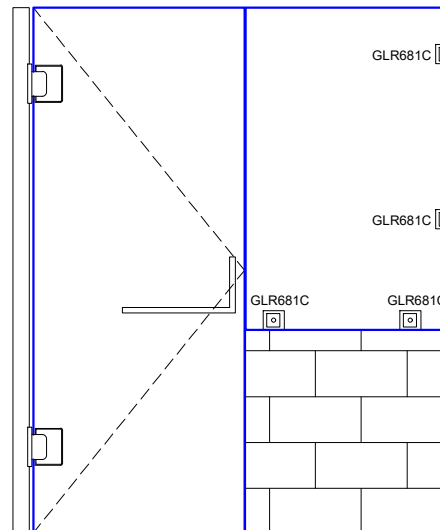

Vista frontal:
Interior:

Aplicación

| | | | |
|------------------|-----------------|----------------|--|
| Modelo: | | GRL681C | |
| SKU: | Acabado: | Status: | |
| MX65209 | Brillante | Activo | |
| MX65210 | Satinado | Activo | |
| MX67852 | Negro Mate | Activo | |
| Material: | | SS201 | |
| Fijación: | | Muro - Vidrio | |
| Cotas: | | Milímetros | |

Especificación:
 -Clip cuadrado, sin bisel, para cristal de 8 a 12mm, fijo con resaque.
 -Accesorios adicionales: pija, taquete, llave allen.

Vista lateral:
Exterior:

Aplicación

| | | | |
|------------------|-----------------|----------------|--|
| Modelo: | | GRL681C | |
| SKU: | Acabado: | Status: | |
| MX65209 | Brillante | Activo | |
| MX65210 | Satinado | Activo | |
| MX67852 | Negro Mate | Activo | |
| Material: | | SS201 | |
| Fijación: | | Muro - Vidrio | |
| Cotas: | | Milímetros | |

Especificación:

- Clip cuadrado, sin bisel, para cristal de 8 a 12mm, fijo con resaque.
- Accesorios adicionales: pija, taquete, llave allen.