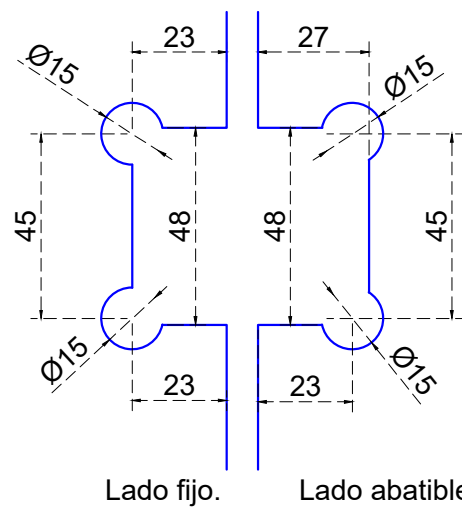

Vista frontal:  
Exterior:

Línea de corte de cristal

<b>Modelo:</b>	GRL6698	
<b>SKU:</b>	<b>Acabado:</b>	<b>Status:</b>
MX65080	Satinado	Activo
<b>Material:</b>	SS304	
<b>Fijación:</b>	Vidrio - Vidrio	
<b>Cotas:</b>	Milímetros	

**Especificación:**

- Bisagra a 180° sin bisel, para cristal de 5 a 8mm.
- Peso max. 25kg por pieza.
- Accesorios adicionales: empaque, llave allen.

Vista Superior:  
Exterior:

Aplicación

<b>Modelo:</b>	GRL6698	
<b>SKU:</b>	<b>Acabado:</b>	<b>Status:</b>
MX65080	Satinado	Activo
<b>Material:</b>	SS304	
<b>Fijación:</b>	Vidrio - Vidrio	
<b>Cotas:</b>	Milímetros	

**Especificación:**

- Bisagra a 180° sin bisel, para cristal de 5 a 8mm.
- Peso max. 25kg por pieza.
- Accesorios adicionales: empaque, llave allen.