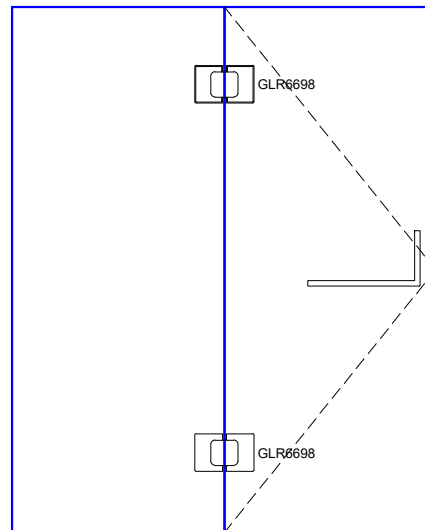

Vista frontal:  
Exterior:

Línea de corte de cristal

<b>Modelo:</b>	GRL6698	
<b>SKU:</b>	<b>Acabado:</b>	<b>Status:</b>
MX65080	Satinado	Activo
<b>Material:</b>	SS304	
<b>Fijación:</b>	Vidrio - Vidrio	
<b>Cotas:</b>	Milímetros	

**Especificación:**

- Bisagra a 180° sin bisel, para cristal de 5 a 8mm.
- Peso max. 25kg por pieza.
- Accesorios adicionales: empaque, llave allen.

Vista Superior:  
Exterior:

Aplicación

<b>Modelo:</b>	GRL6698	
<b>SKU:</b>	<b>Acabado:</b>	<b>Status:</b>
MX65080	Satinado	Activo
<b>Material:</b>	SS304	
<b>Fijación:</b>	Vidrio - Vidrio	
<b>Cotas:</b>	Milímetros	

**Especificación:**

- Bisagra a 180° sin bisel, para cristal de 5 a 8mm.
- Peso max. 25kg por pieza.
- Accesorios adicionales: empaque, llave allen.