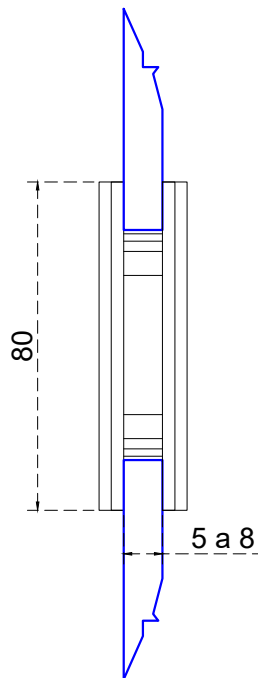

Vista frontal:  
Exterior:

Línea de corte de cristal

<b>Modelo:</b>	GRL6698	
<b>SKU:</b>	<b>Acabado:</b>	<b>Status:</b>
MX65080	Satinado	Activo
<b>Material:</b>	SS304	
<b>Fijación:</b>	Vidrio - Vidrio	
<b>Cotas:</b>	Milímetros	

**Especificación:**

- Bisagra a 180° sin bisel, para cristal de 5 a 8mm.
- Peso max. 25kg por pieza.
- Accesorios adicionales: empaque, llave allen.

Vista Superior:  
Exterior:

Aplicación

<b>Modelo:</b>	GRL6698	
<b>SKU:</b>	<b>Acabado:</b>	<b>Status:</b>
MX65080	Satinado	Activo
<b>Material:</b>	SS304	
<b>Fijación:</b>	Vidrio - Vidrio	
<b>Cotas:</b>	Milímetros	

**Especificación:**

- Bisagra a 180° sin bisel, para cristal de 5 a 8mm.
- Peso max. 25kg por pieza.
- Accesorios adicionales: empaque, llave allen.