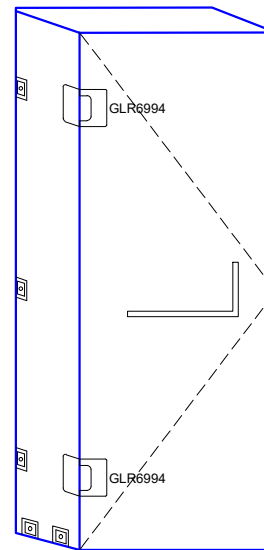

Vista frontal:
Exterior:

Línea de corte de cristal

Modelo:	GRL6694	
SKU:	Acabado:	Status:
MX65079	Satinado	Activo
Material:	SS304	
Fijación:	Vidrio - Vidrio	
Cotas:	Milímetros	

Especificación:

- Bisagra a 90° sin bisel, para cristal de 5 a 8mm.
- Peso max. 25kg por pieza.
- Accesorios adicionales: empaque, llave allen.

Vista Superior:
Exterior:

Aplicación

Modelo:	GRL6694	
SKU:	Acabado:	Status:
MX65079	Satinado	Activo
Material:	SS304	
Fijación:	Vidrio - Vidrio	
Cotas:	Milímetros	

Especificación:

- Bisagra a 90° sin bisel, para cristal de 5 a 8mm.
- Peso max. 25kg por pieza.
- Accesorios adicionales: empaque, llave allen.