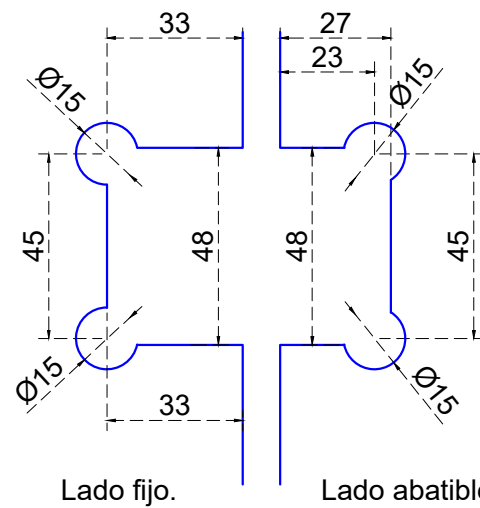

Vista frontal:
Exterior:

Línea de corte de cristal

Modelo:	GRL6694	
SKU:	Acabado:	Status:
MX65079	Satinado	Activo
Material:	SS304	
Fijación:	Vidrio - Vidrio	
Cotas:	Milímetros	

Especificación:

- Bisagra a 90° sin bisel, para cristal de 5 a 8mm.
- Peso max. 25kg por pieza.
- Accesorios adicionales: empaque, llave allen.

Vista Superior:
Exterior:

Aplicación

Modelo:	GRL6694	
SKU:	Acabado:	Status:
MX65079	Satinado	Activo
Material:	SS304	
Fijación:	Vidrio - Vidrio	
Cotas:	Milímetros	

Especificación:

- Bisagra a 90° sin bisel, para cristal de 5 a 8mm.
- Peso max. 25kg por pieza.
- Accesorios adicionales: empaque, llave allen.