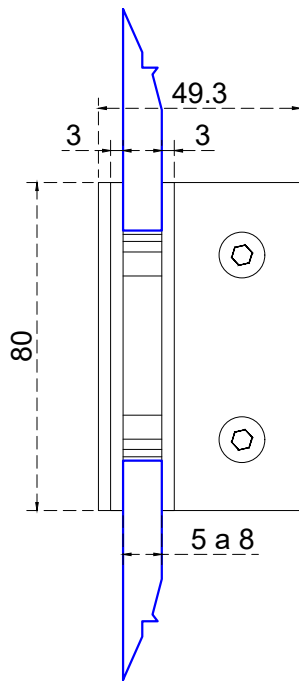

Vista frontal:
Exterior:

Línea de corte de cristal

Modelo:	GRL6694	
SKU:	Acabado:	Status:
MX65079	Satinado	Activo
Material:	SS304	
Fijación:	Vidrio - Vidrio	
Cotas:	Milímetros	

Especificación:

- Bisagra a 90° sin bisel, para cristal de 5 a 8mm.
- Peso max. 25kg por pieza.
- Accesorios adicionales: empaque, llave allen.

Vista Superior:
Exterior:

Aplicación

Modelo:	GRL6694	
SKU:	Acabado:	Status:
MX65079	Satinado	Activo
Material:	SS304	
Fijación:	Vidrio - Vidrio	
Cotas:	Milímetros	

Especificación:

- Bisagra a 90° sin bisel, para cristal de 5 a 8mm.
- Peso max. 25kg por pieza.
- Accesorios adicionales: empaque, llave allen.