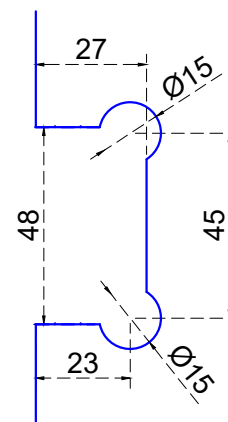

Vista frontal:
Exterior:

Línea de corte de cristal

Modelo:	GRL6693	
SKU:	Acabado:	Status:
MX65078	Satinado	Activo
Material:	SS304	
Fijación:	Muro - Vidrio	
Cotas:	Milímetros	

Especificación:

- Bisagra descentrada sin bisel, doble acción con fijación a muro lateral, para cristal de 5 a 8mm.
- Peso max. 25kg por pieza.
- Accesorios adicionales: pijas, taquetes, empaque, llave allen.

Vista Superior:
Exterior:

Aplicación

Modelo:	GRL6693	
SKU:	Acabado:	Status:
MX65078	Satinado	Activo
Material:	SS304	
Fijación:	Muro - Vidrio	
Cotas:	Milímetros	

Especificación:

- Bisagra descentrada sin bisel, doble acción con fijación a muro lateral, para cristal de 5 a 8mm.
- Peso max. 25kg por pieza.
- Accesorios adicionales: pijas, taquetes, empaque, llave allen.