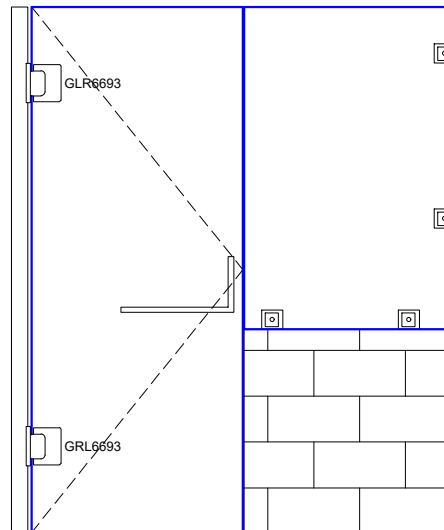

Vista frontal:
Exterior:

Línea de corte de cristal

Modelo:	GRL6693	
SKU:	Acabado:	Status:
MX65078	Satinado	Activo
Material:	SS304	
Fijación:	Muro - Vidrio	
Cotas:	Milímetros	

Especificación:

- Bisagra descentrada sin bisel, doble acción con fijación a muro lateral, para cristal de 5 a 8mm.
- Peso max. 25kg por pieza.
- Accesorios adicionales: pijas, taquetes, empaque, llave allen.

Vista Superior:
Exterior:

Aplicación

Modelo:	GRL6693	
SKU:	Acabado:	Status:
MX65078	Satinado	Activo
Material:	SS304	
Fijación:	Muro - Vidrio	
Cotas:	Milímetros	

Especificación:

- Bisagra descentrada sin bisel, doble acción con fijación a muro lateral, para cristal de 5 a 8mm.
- Peso max. 25kg por pieza.
- Accesorios adicionales: pijas, taquetes, empaque, llave allen.