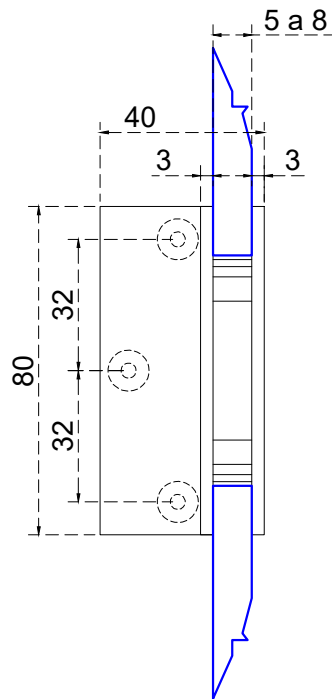

Vista frontal:
Exterior:

Línea de corte de cristal

Modelo:	GRL6693	
SKU:	Acabado:	Status:
MX65078	Satinado	Activo
Material:	SS304	
Fijación:	Muro - Vidrio	
Cotas:	Milímetros	

Especificación:

- Bisagra descentrada sin bisel, doble acción con fijación a muro lateral, para cristal de 5 a 8mm.
- Peso max. 25kg por pieza.
- Accesorios adicionales: pijas, taquetes, empaque, llave allen.

Vista Superior:
Exterior:

Aplicación

Modelo:	GRL6693	
SKU:	Acabado:	Status:
MX65078	Satinado	Activo
Material:	SS304	
Fijación:	Muro - Vidrio	
Cotas:	Milímetros	

Especificación:

- Bisagra descentrada sin bisel, doble acción con fijación a muro lateral, para cristal de 5 a 8mm.
- Peso max. 25kg por pieza.
- Accesorios adicionales: pijas, taquetes, empaque, llave allen.