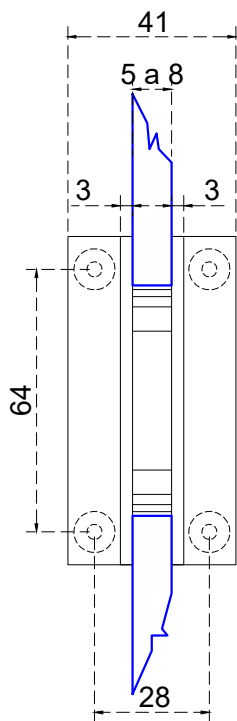

Vista frontal:
Exterior:

Línea de corte de cristal

Modelo:	GRL6692	
SKU:	Acabado:	Status:
MX65077	Satinado	Activo
Material:	SS304	
Fijación:	Muro - Vidrio	
Cotas:	Milímetros	

Especificación:

- Bisagra centrada sin bisel, doble acción con fijación a muro lateral, para cristal de 5 a 8mm.
- Peso max. 25kg por pieza.
- Accesorios adicionales: pijas, taquetes, empaque, llave allen.

Vista Superior:
Exterior:

Aplicación

Modelo:	GRL6692	
SKU:	Acabado:	Status:
MX65077	Satinado	Activo
Material:	SS304	
Fijación:	Muro - Vidrio	
Cotas:	Milímetros	

Especificación:

- Bisagra centrada sin bisel, doble acción con fijación a muro lateral, para cristal de 5 a 8mm.
- Peso max. 25kg por pieza.
- Accesorios adicionales: pijas, taquetes, empaque, llave allen.