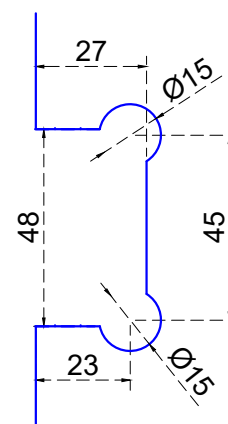

Vista frontal:
Exterior:

Línea de corte de cristal

Modelo:	GRL6692	
SKU:	Acabado:	Status:
MX65077	Satinado	Activo
Material:	SS304	
Fijación:	Muro - Vidrio	
Cotas:	Milímetros	

Especificación:

- Bisagra centrada sin bisel, doble acción con fijación a muro lateral, para cristal de 5 a 8mm.
- Peso max. 25kg por pieza.
- Accesorios adicionales: pijas, taquetes, empaque, llave allen.

Vista Superior:
Exterior:

Aplicación

Modelo:	GRL6692	
SKU:	Acabado:	Status:
MX65077	Satinado	Activo
Material:	SS304	
Fijación:	Muro - Vidrio	
Cotas:	Milímetros	

Especificación:

- Bisagra centrada sin bisel, doble acción con fijación a muro lateral, para cristal de 5 a 8mm.
- Peso max. 25kg por pieza.
- Accesorios adicionales: pijas, taquetes, empaque, llave allen.