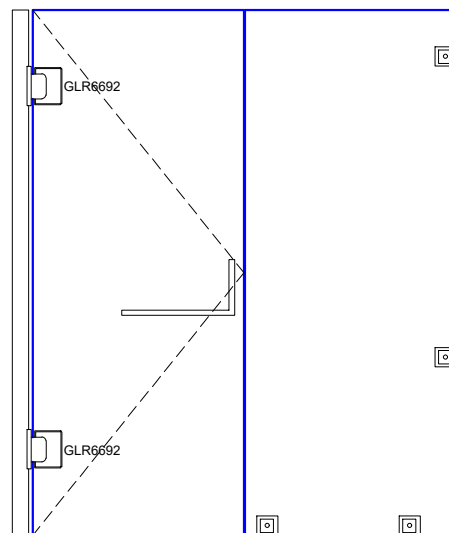

Vista frontal:
Exterior:

Línea de corte de cristal

Modelo:	GRL6692	
SKU:	Acabado:	Status:
MX65077	Satinado	Activo
Material:	SS304	
Fijación:	Muro - Vidrio	
Cotas:	Milímetros	

Especificación:

- Bisagra centrada sin bisel, doble acción con fijación a muro lateral, para cristal de 5 a 8mm.
- Peso max. 25kg por pieza.
- Accesorios adicionales: pijas, taquetes, empaque, llave allen.

Vista Superior:
Exterior:

Aplicación

Modelo:	GRL6692	
SKU:	Acabado:	Status:
MX65077	Satinado	Activo
Material:	SS304	
Fijación:	Muro - Vidrio	
Cotas:	Milímetros	

Especificación:

- Bisagra centrada sin bisel, doble acción con fijación a muro lateral, para cristal de 5 a 8mm.
- Peso max. 25kg por pieza.
- Accesorios adicionales: pijas, taquetes, empaque, llave allen.