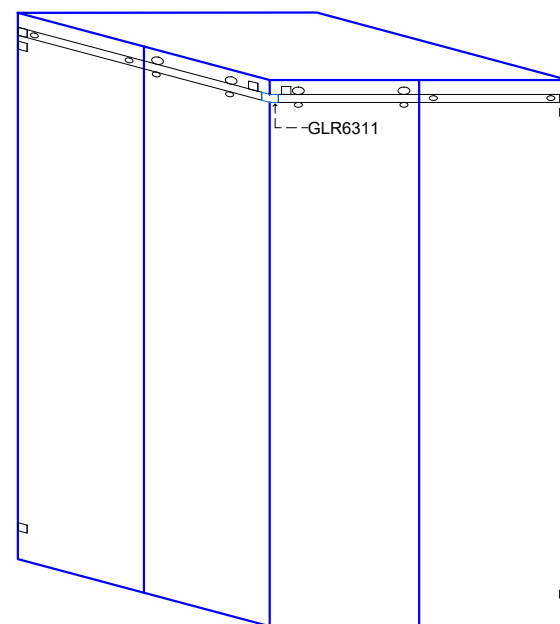

Vista frontal:  
Interior:

Aplicación

Vista lateral:  
Exterior:

Modelo:	GLR6311
Modelo SKU:	MX65760-MX65761 MX67254
Material:	Acero inoxidable
Acabado:	Satín - Cromo - Negro mate
Fijación:	Muro - Vidrio
Cotas:	Milímetros

Especificación:

-Conector a 90° para tubo.