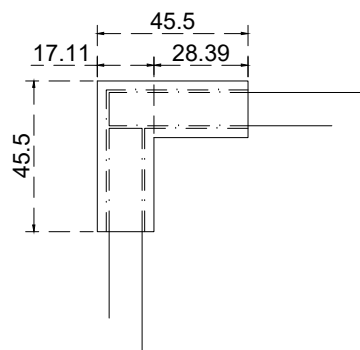

Vista frontal:  
Interior:

Aplicación

Vista lateral:  
Exterior:

Modelo:	GLR6311
Modelo SKU:	MX65760-MX65761 MX67254
Material:	Acero inoxidable
Acabado:	Satín - Cromo - Negro mate
Fijación:	Muro - Vidrio
Cotas:	Milímetros

Especificación:

-Conector a 90° para tubo.