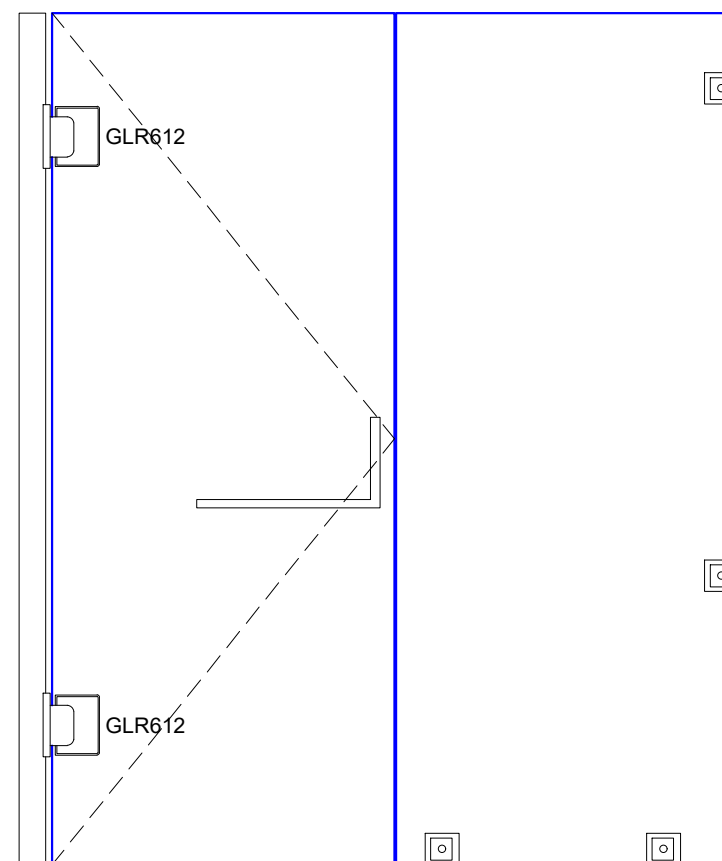

Vista frontal:  
Exterior:

Línea de corte de cristal

<b>Modelo:</b>		GRL612
<b>SKU:</b>	<b>Acabado:</b>	<b>Status:</b>
MX65913	Cromo brillante	Activo
MX65914	Níquel Satín	Activo
MX67857	Negro Mate	Activo
<b>Material:</b>	Zamak	
<b>Fijación:</b>	Muro - Vidrio	
<b>Cotas:</b>	Milímetros	

**Especificación:**

- Bisagra centrada con bisel, doble acción con fijación a muro lateral, para cristal de 8 a 12mm.
- Peso max. 25kg por pieza.
- Accesorios adicionales: pijas, taquetes, empaque, llave allen, tapones de tornillos.

Vista lateral:  
Exterior:

Aplicación

<b>Modelo:</b>		GRL612
<b>SKU:</b>	<b>Acabado:</b>	<b>Status:</b>
MX65913	Cromo brillante	Activo
MX65914	Níquel Satín	Activo
MX67857	Negro Mate	Activo
<b>Material:</b>	Zamak	
<b>Fijación:</b>	Muro - Vidrio	
<b>Cotas:</b>	Milímetros	