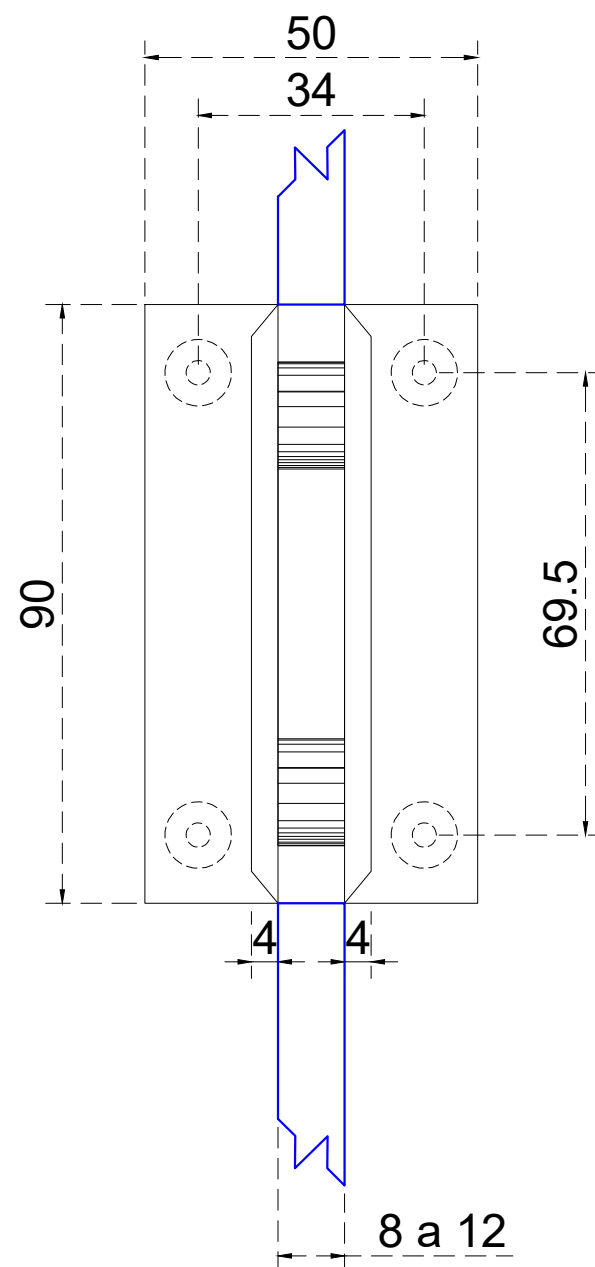

Vista frontal:  
Exterior:

Línea de corte de cristal

<b>Modelo:</b>		GRL612
<b>SKU:</b>	<b>Acabado:</b>	<b>Status:</b>
MX65913	Cromo brillante	Activo
MX65914	Níquel Satín	Activo
MX67857	Negro Mate	Activo
<b>Material:</b>	Zamak	
<b>Fijación:</b>	Muro - Vidrio	
<b>Cotas:</b>	Milímetros	

**Especificación:**

- Bisagra centrada con bisel, doble acción con fijación a muro lateral, para cristal de 8 a 12mm.
- Peso max. 25kg por pieza.
- Accesorios adicionales: pijas, taquetes, empaque, llave allen, tapones de tornillos.

Vista lateral:  
Exterior:

Aplicación

<b>Modelo:</b>		GRL612
<b>SKU:</b>	<b>Acabado:</b>	<b>Status:</b>
MX65913	Cromo brillante	Activo
MX65914	Níquel Satín	Activo
MX67857	Negro Mate	Activo
<b>Material:</b>	Zamak	
<b>Fijación:</b>	Muro - Vidrio	
<b>Cotas:</b>	Milímetros	