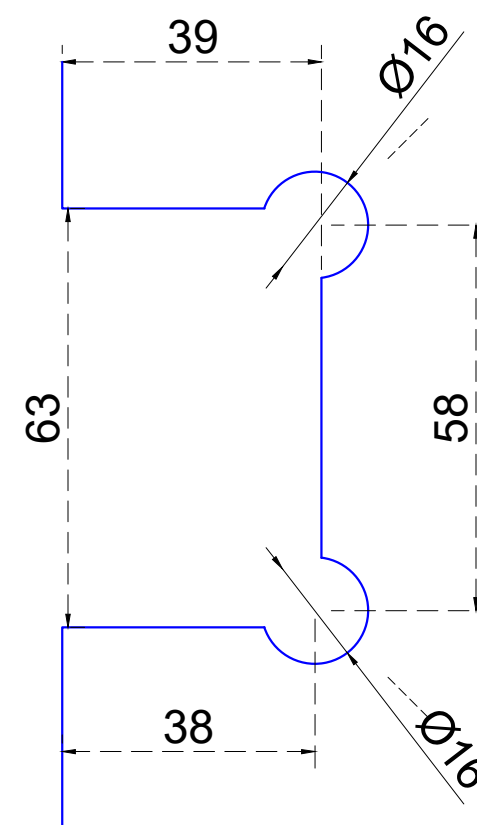

Vista frontal:  
Exterior:

Línea de corte de cristal

<b>Modelo:</b>		GRL612
<b>SKU:</b>	<b>Acabado:</b>	<b>Status:</b>
MX65913	Cromo brillante	Activo
MX65914	Níquel Satín	Activo
MX67857	Negro Mate	Activo
<b>Material:</b>	Zamak	
<b>Fijación:</b>	Muro - Vidrio	
<b>Cotas:</b>	Milímetros	

**Especificación:**

- Bisagra centrada con bisel, doble acción con fijación a muro lateral, para cristal de 8 a 12mm.
- Peso max. 25kg por pieza.
- Accesorios adicionales: pijas, taquetes, empaque, llave allen, tapones de tornillos.

Vista lateral:  
Exterior:

Aplicación

<b>Modelo:</b>		GRL612
<b>SKU:</b>	<b>Acabado:</b>	<b>Status:</b>
MX65913	Cromo brillante	Activo
MX65914	Níquel Satín	Activo
MX67857	Negro Mate	Activo
<b>Material:</b>	Zamak	
<b>Fijación:</b>	Muro - Vidrio	
<b>Cotas:</b>	Milímetros	