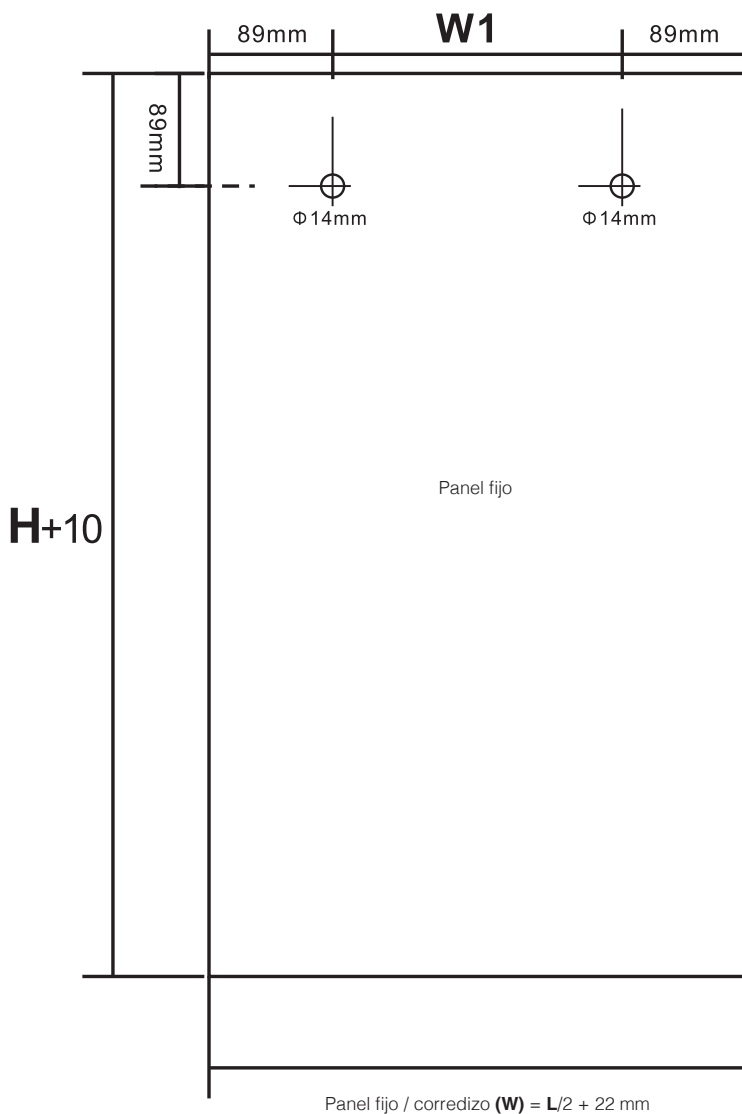

## Lista de componentes

<b>LISTA DE COMPONENTES</b>			
1	Rodillo deslizante		2 piezas
2	Abrazadera de tubo		2 piezas
3	Tope descentrado		2 piezas
4	Soporte de tubo		2 piezas
5	Tope		2 piezas
6	Guía de piso		1 pieza
7	Tubo		1 pieza
8	Jaladera		1 pieza

### Medidas del componente principal

**L** = Ancho total.

Tamaño del cabezal ( $L1$ ) =  $L - 25$  mm

**W1** = Ancho de panel fijo (W) - 178 mm

Altura del fijo = Puerta corrediza (H) + 10 mm

**Apto para vidrio de 8 mm - 10 mm**

## Medidas del vidrio