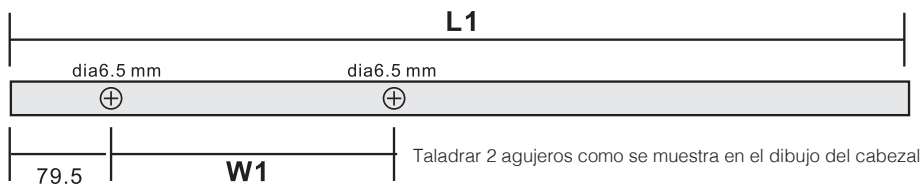

### Medidas del componente principal

**L** = Ancho total.

Tamaño del cabezal ( $L1$ ) =  $L - 25$  mm

**W1** = Ancho de panel fijo (W) - 178 mm

Altura del fijo = Puerta corrediza (H) + 10 mm

**Apto para vidrio de 8 mm - 10 mm**

## Medidas del vidrio