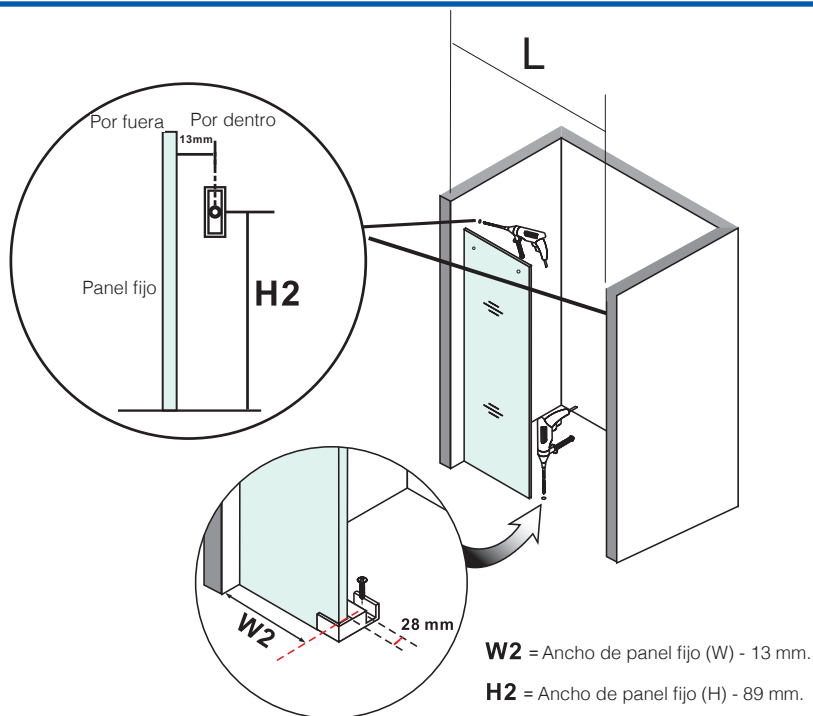

## Lista de componentes

<b>LISTA DE COMPONENTES</b>			
1	Rodillo deslizante		2 piezas
2	Abrazadera de tubo		2 piezas
3	Tope descentrado		2 piezas
4	Soporte de tubo		2 piezas
5	Tope		2 piezas
6	Guía de piso		1 pieza
7	Tubo		1 pieza
8	Jaladera		1 pieza

### Medidas del componente principal

**L** = Ancho total.

Tamaño del cabezal ( $L1$ ) =  $L - 25$  mm

**W1** = Ancho de panel fijo (W) - 178 mm

Altura del fijo = Puerta corrediza (H) + 10 mm

**Apto para vidrio de 8 mm - 10 mm**

## Medidas del vidrio