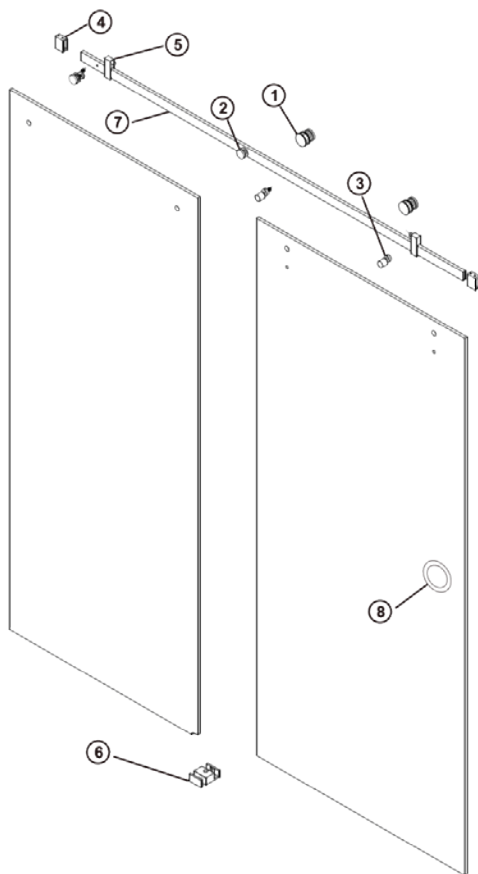

Diagrama detallado de los componentes del cancel de baño

· PREPARACIÓN.

· HERRAMIENTAS ·

NIVEL

Lista de componentes

LISTA DE COMPONENTES			
1	Rodillo deslizante		2 piezas
2	Abrazadera de tubo		2 piezas
3	Tope descentrado		2 piezas
4	Soporte de tubo		2 piezas
5	Tope		2 piezas
6	Guía de piso		1 pieza
7	Tubo		1 pieza
8	Jaladera		1 pieza