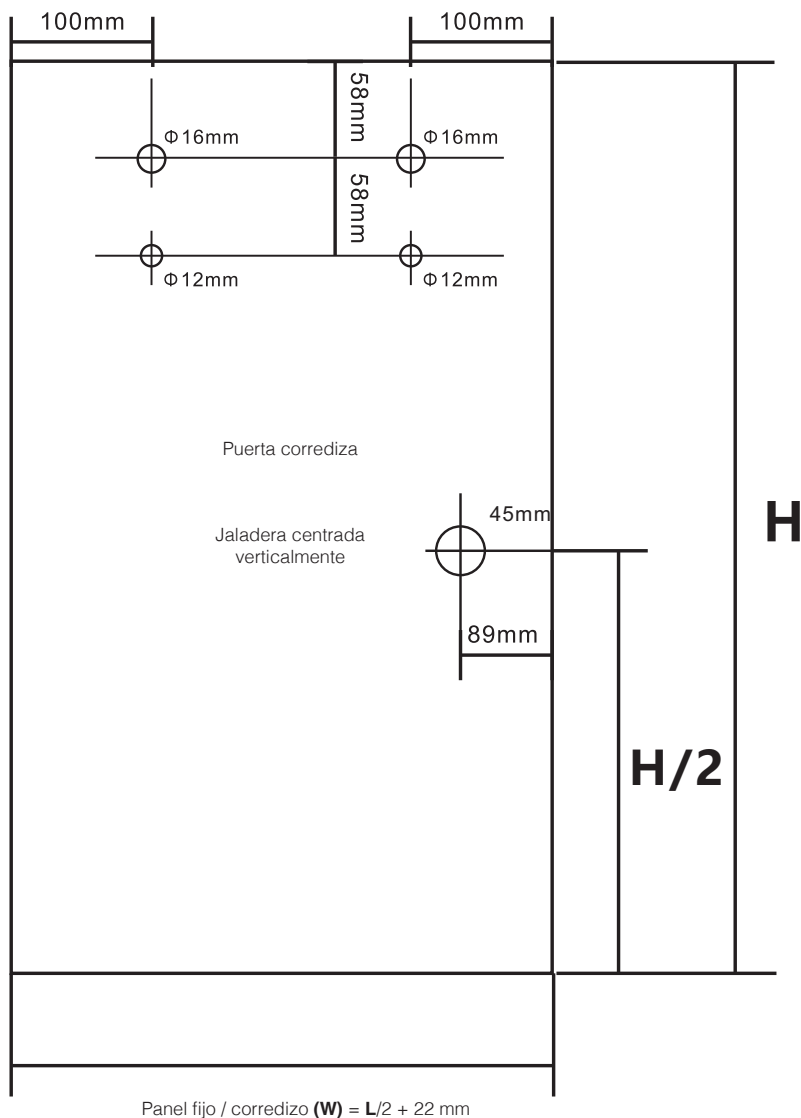

Medidas del vidrio