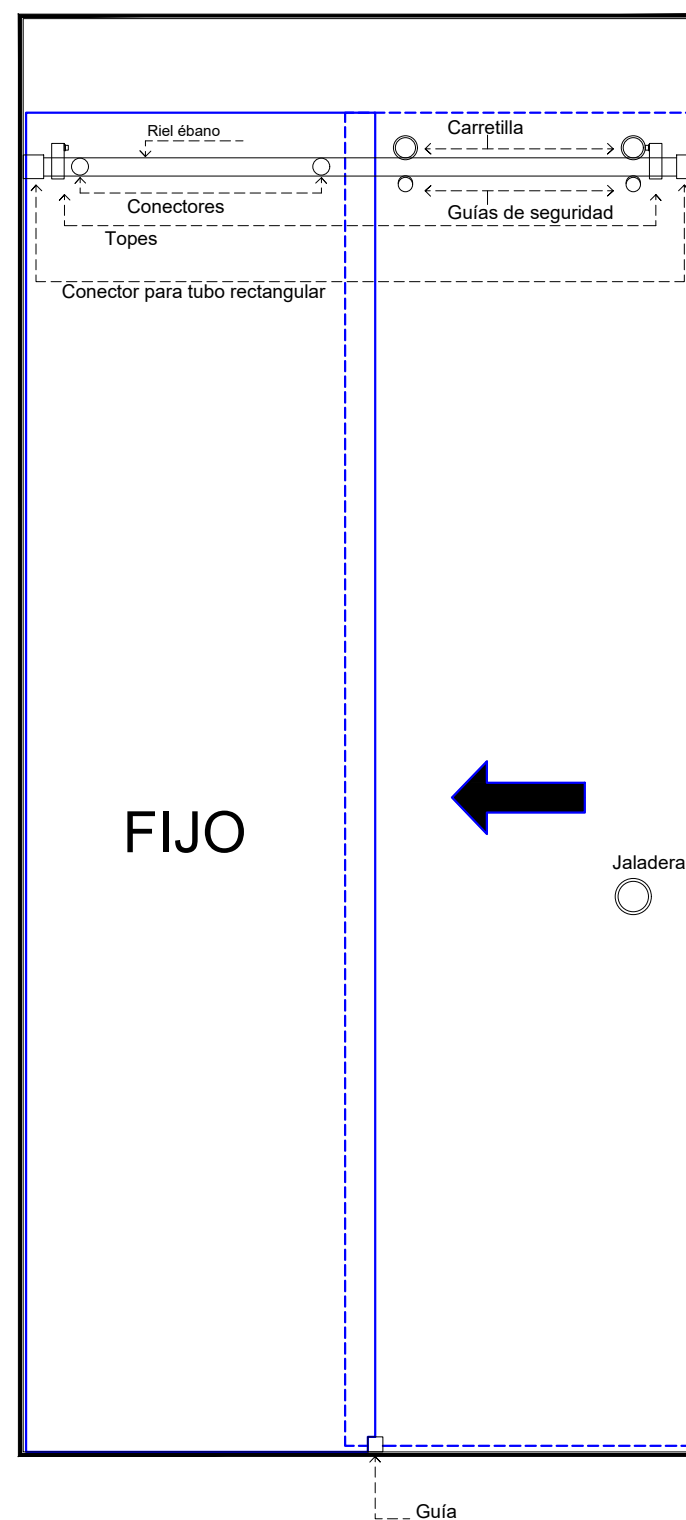

Modelo:	Cancel Ébano
Modelo SKU:	MX68011 MX68012
Material:	Inox 304
Acabado:	Satín - Negro mate
Fijación:	Muro - Vidrio
Cotas:	Milímetros

Especificación:

-KIT para puerta corrediza, de 8-10mm incluye: 2 carretillas, 2 guías de seguridad, 2 topes, 1 jaladera, 2 conectores vidrio-tubo, 2 soportes muro-tubo y 1 guía a piso. Peso max. 65kg.

Acabado	SKU	Status
Satín	MX68011	Activo
Negro Mate	MX68012	Activo

Línea de corte:
Fijo:

Aplicación

Escala gráfica

Modelo:	Cancel Ébano
Modelo SKU:	MX68011 MX68012
Material:	Inox 304
Acabado:	Satín - Negro mate
Fijación:	Muro - Vidrio
Cotas:	Milímetros

Especificación:

-KIT para puerta corrediza, de 8-10mm incluye: 2 carretillas, 2 guías de seguridad, 2 topes, 1 jaladera, 2 conectores vidrio-tubo, 2 soportes muro-tubo y 1 guía a piso. Peso max. 65kg.