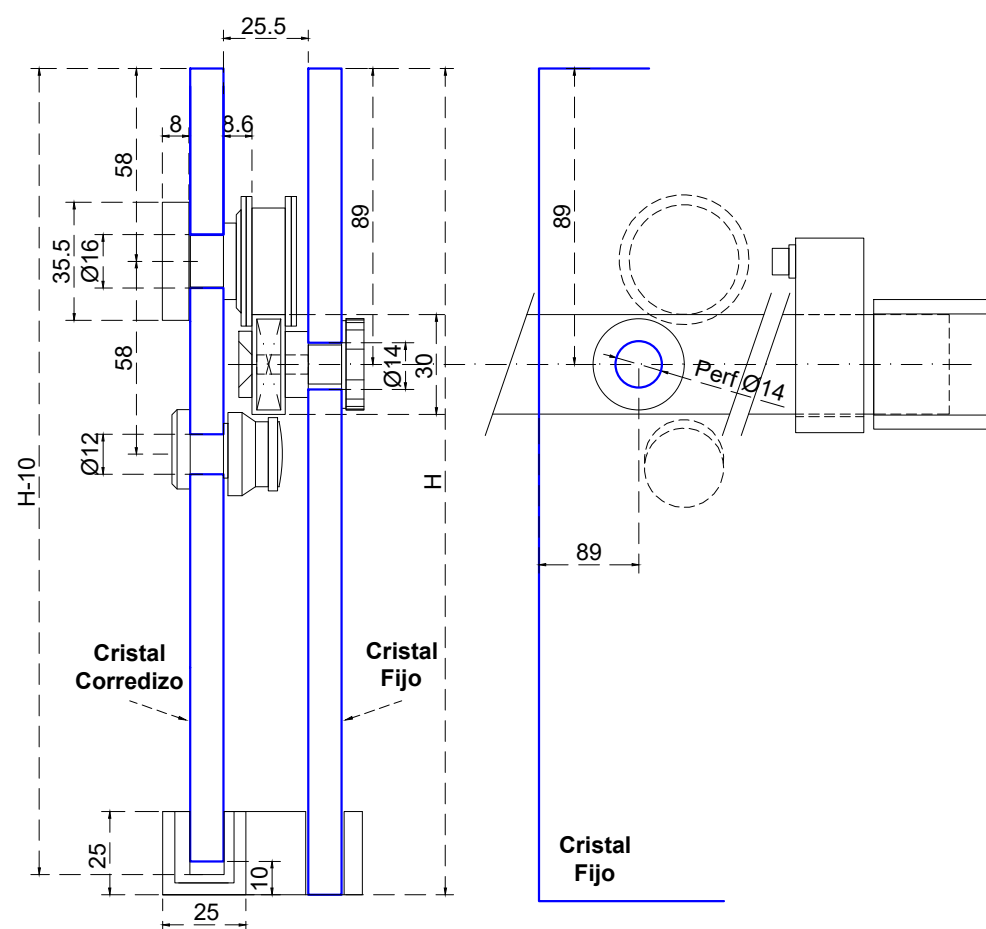

Modelo:	Cancel Ébano
Modelo SKU:	MX68011 MX68012
Material:	Inox 304
Acabado:	Satín - Negro mate
Fijación:	Muro - Vidrio
Cotas:	Milímetros

Especificación:

-KIT para puerta corrediza, de 8-10mm incluye: 2 carretillas, 2 guías de seguridad, 2 topes, 1 jaladera, 2 conectores vidrio-tubo, 2 soportes muro-tubo y 1 guía a piso. Peso max. 65kg.

Acabado	SKU	Status
Satín	MX68011	Activo
Negro Mate	MX68012	Activo

Línea de corte:
Fijo:

Aplicación

Escala gráfica

Modelo:	Cancel Ébano
Modelo SKU:	MX68011 MX68012
Material:	Inox 304
Acabado:	Satín - Negro mate
Fijación:	Muro - Vidrio
Cotas:	Milímetros

Especificación:

-KIT para puerta corrediza, de 8-10mm incluye: 2 carretillas, 2 guías de seguridad, 2 topes, 1 jaladera, 2 conectores vidrio-tubo, 2 soportes muro-tubo y 1 guía a piso. Peso max. 65kg.