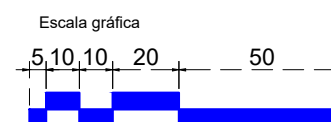

Modelo:	Cancel Ébano
Modelo SKU:	MX68011 MX68012
Material:	Inox 304
Acabado:	Satín - Negro mate
Fijación:	Muro - Vidrio
Cotas:	Milímetros

Especificación:

-KIT para puerta corrediza, de 8-10mm incluye: 2 carretillas, 2 guías de seguridad, 2 topes, 1 jaladera, 2 conectores vidrio-tubo, 2 soportes muro-tubo y 1 guía a piso. Peso max. 65kg.

Acabado	SKU	Status
Satín	MX68011	Activo
Negro Mate	MX68012	Activo

Línea de corte:
Fijo:

Aplicación

Escala gráfica

Modelo:	Cancel Ébano
Modelo SKU:	MX68011 MX68012
Material:	Inox 304
Acabado:	Satín - Negro mate
Fijación:	Muro - Vidrio
Cotas:	Milímetros