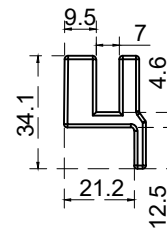

Perspectiva:
Exterior:

Aplicación

-BRK955

Vista frontal:
Exterior:

Vista lateral:
Exterior:

Escala gráfica

Modelo: BRK955

Modelo SKU: MX65163

Material: Plástico

Acabado: Transparente

Fijación: A piso

Cotas: Milímetros

Especificación:

-Guía a piso para cancel baño de 6mm.