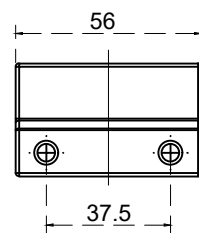

Perspectiva:
Exterior:

Aplicación

-BRK955

Vista frontal:
Exterior:

Vista lateral:
Exterior:

Escala gráfica

Modelo: BRK955

Modelo SKU: MX65163

Material: Plástico

Acabado: Transparente

Fijación: A piso

Cotas: Milímetros

Especificación:

-Guía a piso para cancel baño de 6mm.