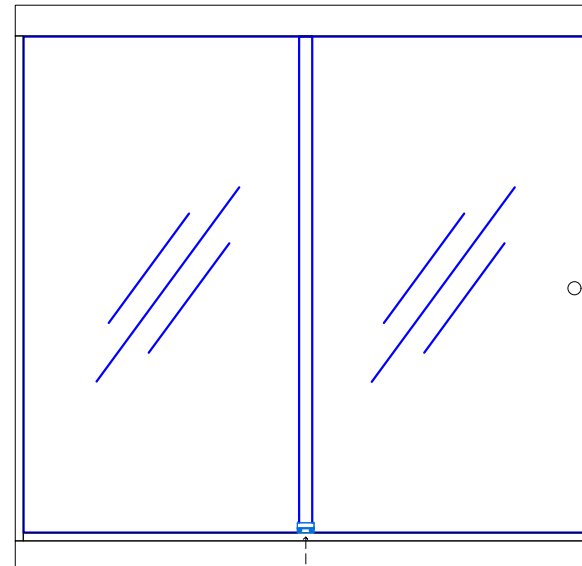

Perspectiva:
Exterior:

Aplicación

-BRK955

Vista frontal:
Exterior:

Vista lateral:
Exterior:

Escala gráfica

Modelo: BRK955

Modelo SKU: MX65163

Material: Plástico

Acabado: Transparente

Fijación: A piso

Cotas: Milímetros

Especificación:

-Guía a piso para cancel baño de 6mm.