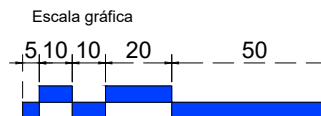

Vista en frontal:
Exterior:

Aplicación

Vista lateral:
Exterior:

Vista frontal:
Exterior:

Modelo:	BRK820B
Modelo SKU:	MX67824
Material:	Plástico
Acabado:	Negro
Fijación:	A piso
Cotas:	Milímetros

Especificación: