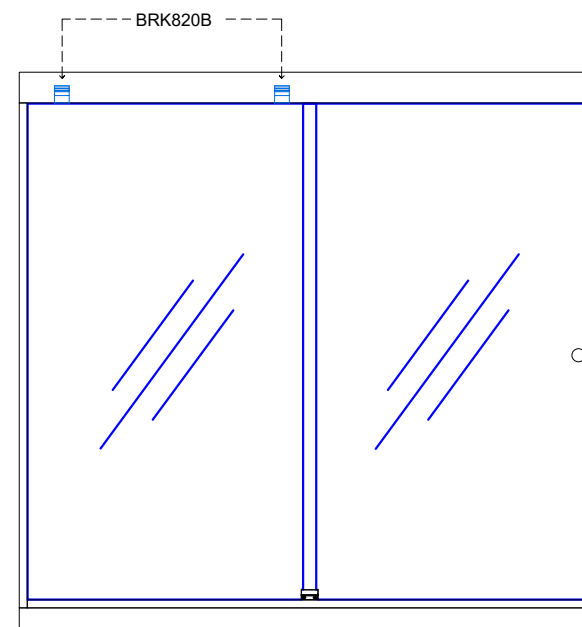

Vista en frontal:
Exterior:

Aplicación

Vista lateral:
Exterior:

Vista frontal:
Exterior:

Modelo:	BRK820B
Modelo SKU:	MX67824
Material:	Plástico
Acabado:	Negro
Fijación:	A piso
Cotas:	Milímetros

Especificación:

-Centrador para vidrio fijo para cancel corredizo BRK800