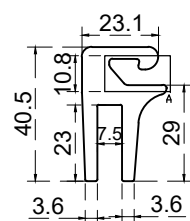

Vista en frontal:
Exterior:

Aplicación

Vista lateral:
Exterior:

Vista frontal:
Exterior:

Modelo:	BRK820B
Modelo SKU:	MX67824
Material:	Plástico
Acabado:	Negro
Fijación:	A piso
Cotas:	Milímetros

Especificación: