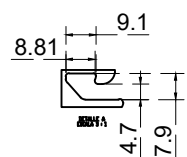

Vista en frontal:
Exterior:

Aplicación

Vista lateral:
Exterior:

Vista frontal:
Exterior:

Modelo:	BRK820B
Modelo SKU:	MX67824
Material:	Plástico
Acabado:	Negro
Fijación:	A piso
Cotas:	Milímetros

Especificación: