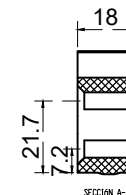

Vista en frontal:
Exterior:

Aplicación

Vista lateral:
Exterior:

Vista sección A-A:
Exterior:

Modelo: BRK820A

Modelo SKU: MX67823

Material: Plástico

Acabado: Negro

Fijación: A muro

Cotas: Milímetros

Especificación:

-Soporte a muro para cancel
corredizo BRK800