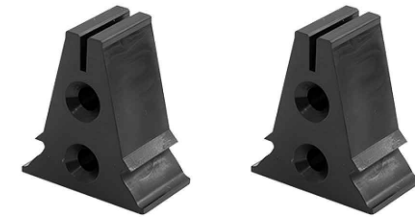

Vista en frontal:
Exterior:

Aplicación

Vista lateral:
Exterior:

Vista sección A-A:
Exterior:

Modelo: BRK820A

Modelo SKU: MX67823

Material: Plástico

Acabado: Negro

Fijación: A muro

Cotas: Milímetros

Especificación:

-Soporte a muro para cancel
corredizo BRK800