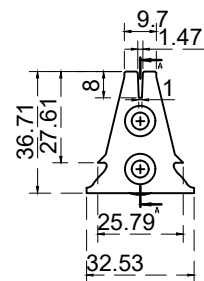

Vista en frontal:
Exterior:

Aplicación

Vista lateral:
Exterior:

Vista sección A-A:
Exterior:

Modelo: BRK820A

Modelo SKU: MX67823

Material: Plástico

Acabado: Negro

Fijación: A muro

Cotas: Milímetros

Especificación:

-Soporte a muro para cancel
corredizo BRK800