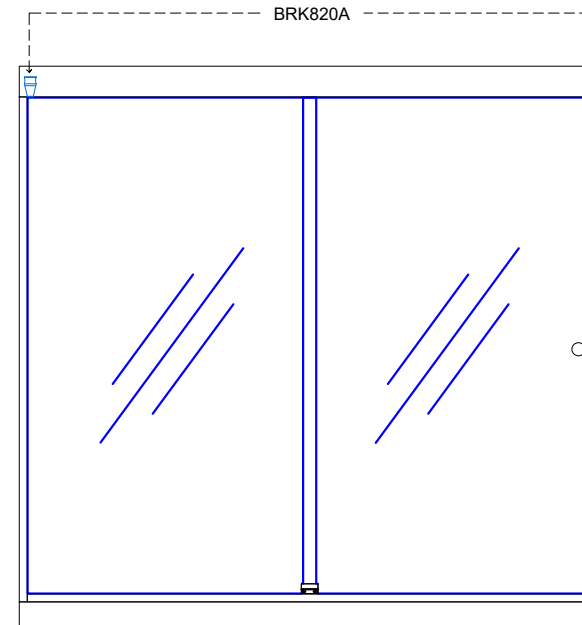

Vista en frontal:
Exterior:

Aplicación

Vista lateral:
Exterior:

Vista sección A-A:
Exterior:

Modelo: BRK820A

Modelo SKU: MX67823

Material: Plástico

Acabado: Negro

Fijación: A muro

Cotas: Milímetros

Especificación:

-Soporte a muro para cancel
corredizo BRK800