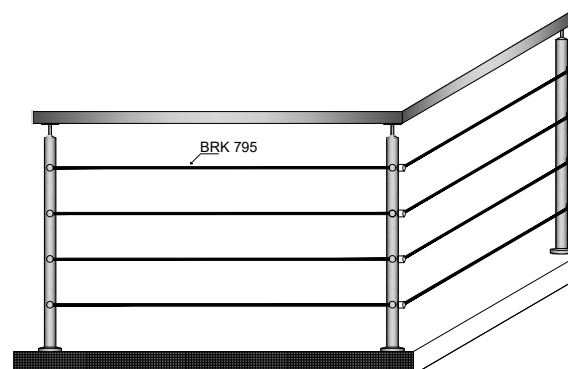

Vista en planta:  
Exterior:

Aplicación

<b>Modelo:</b>	BRK795	
<b>SKU:</b>	<b>Acabado:</b>	<b>Status:</b>
MX66230	Satinado	Activo
<b>Material:</b>	SS304	
<b>Fijación:</b>	No aplica	
<b>Cotas:</b>	Milímetros	

**Especificación:**  
-Tubo ornamental de  $\frac{1}{2}$ " cal. 18.

Vista lateral:  
Exterior:

Aplicación

<b>Modelo:</b>	BRK795	
<b>SKU:</b>	<b>Acabado:</b>	<b>Status:</b>
MX66230	Satinado	Activo
<b>Material:</b>	SS304	
<b>Fijación:</b>	No aplica	
<b>Cotas:</b>	Milímetros	

<b>Especificación:</b>
-Tubo ornamental de $\frac{1}{2}$ " cal. 18.