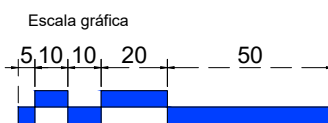

Vista frontal:  
Exterior.

Aplicación

Modelo:	BRK794
Modelo SKU:	MX66231
Material:	Inox 304
Acabado:	Satinado
Fijación:	Vidrio
Cotas:	Milímetros

Especificación:

-Tubo cuadrado de 1" cal. 18.