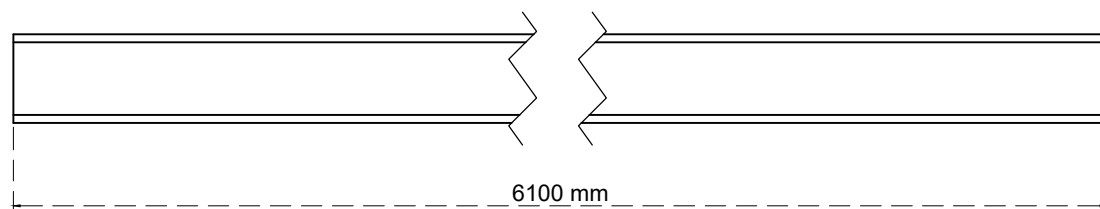

Vista frontal:  
Exterior.

Aplicación

Modelo:	BRK794
Modelo SKU:	MX66231
Material:	Inox 304
Acabado:	Satinado
Fijación:	Vidrio
Cotas:	Milímetros

Especificación:

-Tubo cuadrado de 1" cal. 18.