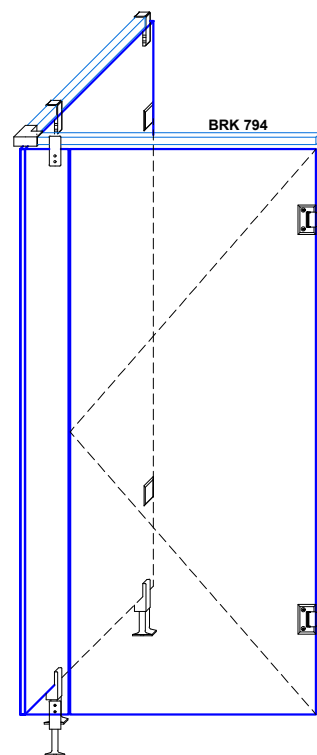

Vista frontal:  
Exterior.

Aplicación

Modelo:	BRK794
Modelo SKU:	MX66231
Material:	Inox 304
Acabado:	Satinado
Fijación:	Vidrio
Cotas:	Milímetros

Especificación:

-Tubo cuadrado de 1" cal. 18.