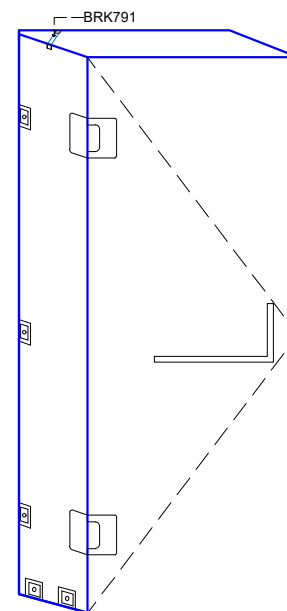

Clave	X	SKU	Acabado	Status
BRK791	1.20m	MX65946	Satín	Activo
	1.50m	MX66868	Satín	Activo
	3.00m	MX66869	Satín	Activo
	6.10m	MX67813	Satín	Activo
	1.20m	MX67395	Negro Mate	Activo
	3.00m	MX67278	Negro Mate	Activo

Vista lateral:  
Exterior:

Aplicación

Vista lateral:  
Exterior:

Modelo:	BRK791
Modelo SKU:	Varios
Material:	Acero inoxidable
Acabado:	Satín - Negro Mate
Fijación:	Vidrio
Cotas:	Milímetros

Especificación:

-Barra estabilizadora de acero de 1.20m, 1.50m, 3.00m y 6.10m de longitud y  $\frac{3}{4}$  de diámetro.