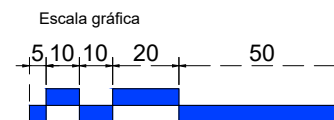

Clave	X	SKU	Acabado	Status
BRK791	1.20m	MX65946	Satín	Activo
	1.50m	MX66868	Satín	Activo
	3.00m	MX66869	Satín	Activo
	6.10m	MX67813	Satín	Activo
	1.20m	MX67395	Negro Mate	Activo
	3.00m	MX67278	Negro Mate	Activo

Vista lateral:  
Exterior:

Aplicación

Vista lateral:  
Exterior:

Modelo:	BRK791
Modelo SKU:	Varios
Material:	Acero inoxidable
Acabado:	Satín - Negro Mate
Fijación:	Vidrio
Cotas:	Milímetros

Especificación: