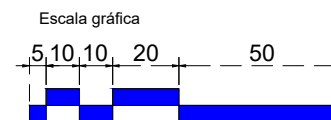

Vista lateral Exterior:

Aplicación

Vista frontal Exterior:

Acabado	SKU	Status
Cromo	MX67959	Activo
Satín	MX67958	Activo
Negro Mate	MX67960	Activo

Modelo:	BRK769
Modelo SKU:	MX67958 - MX67959 MX67960
Material:	Inox 201
Acabado:	Satín - Negro mate - Cromo
Fijación:	Vidrio
Cotas:	Milímetros

Especificación:

- Barra estabilizadora ajustable de 300 a 500mm. Instalación a 45° del muro lateral.
- Para vidrio de 8 a 10mm.