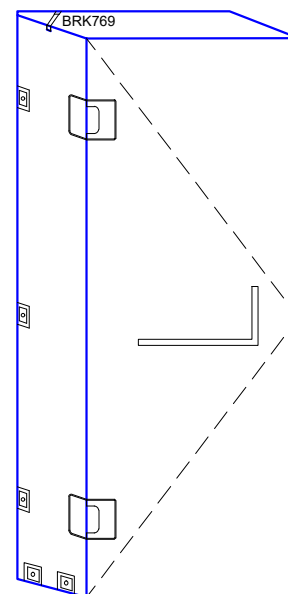

Vista lateral Exterior:

Aplicación

Vista frontal Exterior:

Acabado	SKU	Status
Cromo	MX67959	Activo
Satín	MX67958	Activo
Negro Mate	MX67960	Activo

Modelo:	BRK769
Modelo SKU:	MX67958 - MX67959 MX67960
Material:	Inox 201
Acabado:	Satín - Negro mate - Cromo
Fijación:	Vidrio
Cotas:	Milímetros

Especificación:

- Barra estabilizadora ajustable de 300 a 500mm. Instalación a 45° del muro lateral.
- Para vidrio de 8 a 10mm.