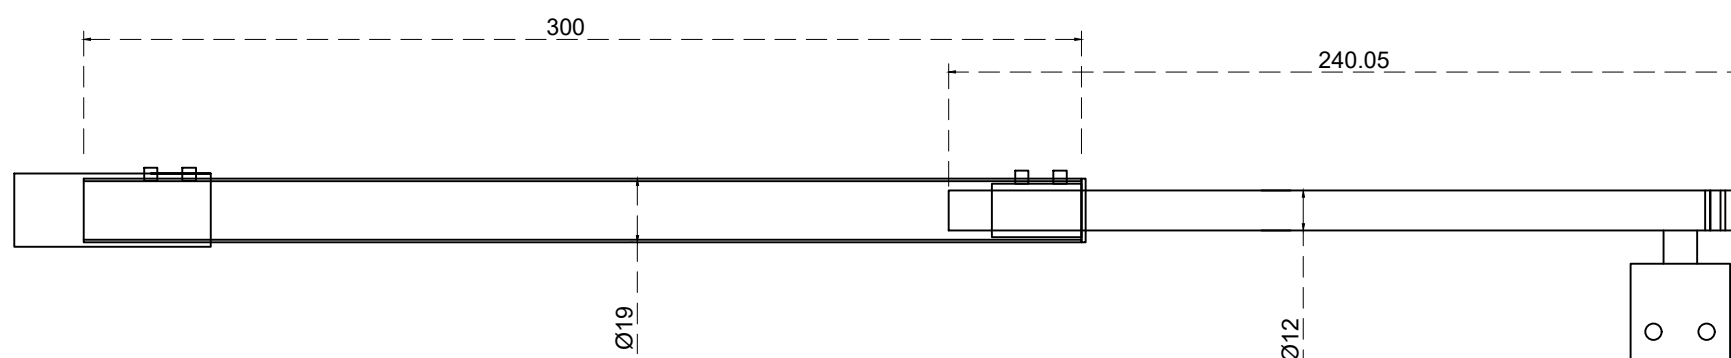

Vista lateral Exterior:

Aplicación

Vista frontal Exterior:

Acabado	SKU	Status
Cromo	MX67959	Activo
Satín	MX67958	Activo
Negro Mate	MX67960	Activo

Modelo:	BRK769
Modelo SKU:	MX67958 - MX67959 MX67960
Material:	Inox 201
Acabado:	Satín - Negro mate - Cromo
Fijación:	Vidrio
Cotas:	Milímetros

Especificación:

- Barra estabilizadora ajustable de 300 a 500mm. Instalación a 45° del muro lateral.
- Para vidrio de 8 a 10mm.