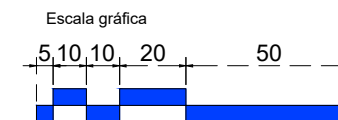

Vista frontal:  
Exterior:

Aplicación

Vista en planta:  
Exterior:

Modelo:	BRK7636
Modelo SKU:	MX67518
Material:	Inox 201
Acabado:	Negro mate
Fijación:	Cristal - Cristal
Cotas:	Milímetros

Especificación:

-Clip cristal-cristal a 135°  
El cristal requiere perforación.