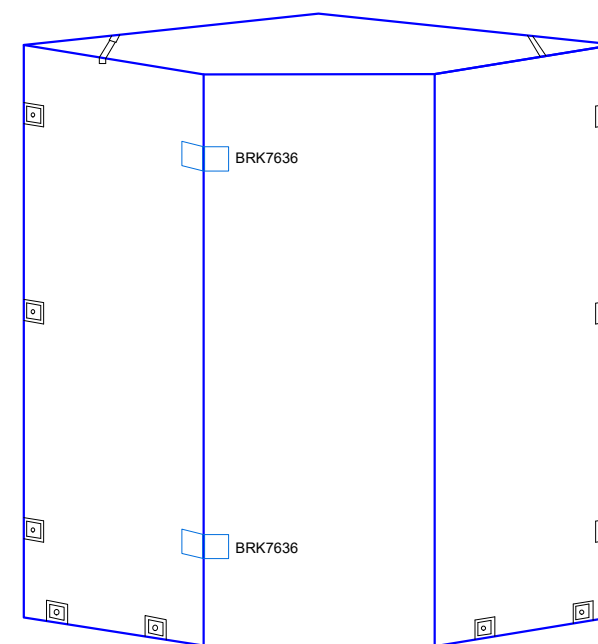

Vista frontal:  
Exterior:

Aplicación

Vista en planta:  
Exterior:

Modelo:	BRK7636
Modelo SKU:	MX67518
Material:	Inox 201
Acabado:	Negro mate
Fijación:	Cristal - Cristal
Cotas:	Milímetros

Especificación:

-Clip cristal-cristal a 135°  
El cristal requiere perforación.