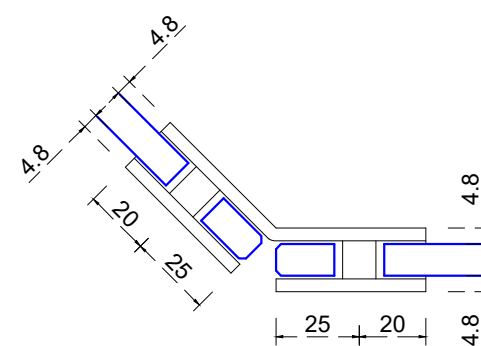

Vista frontal:  
Exterior:

Aplicación

Vista en planta:  
Exterior:

Modelo:	BRK7636
Modelo SKU:	MX67518
Material:	Inox 201
Acabado:	Negro mate
Fijación:	Cristal - Cristal
Cotas:	Milímetros

Especificación:

-Clip cristal-cristal a 135°  
El cristal requiere perforación.