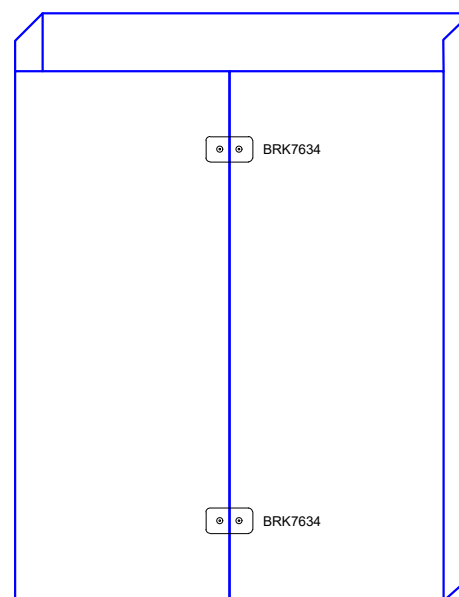

Vista frontal:
Exterior:

Aplicación

Modelo:	BRK7634	
SKU:	Acabado:	Status:
MX67265	Negro mate	Activo
Material:	SS201	
Fijación:	Vidrio - Vidrio	
Cotas:	Milímetros	

Especificación:

- Clip cristal-cristal a 180°, para cristal de 8 a 12mm. El cristal requiere perforación.
- Accesorios adicionales: llaves allen.

Vista en planta:
Exterior:

Aplicación

Modelo:	BRK7634	
SKU:	Acabado:	Status:
MX67265	Negro mate	Activo
Material:	SS201	
Fijación:	Vidrio - Vidrio	
Cotas:	Milímetros	

Especificación:

- Clip cristal-cristal a 180°, para cristal de 8 a 12mm. El cristal requiere perforación.
- Accesorios adicionales: llaves allen.