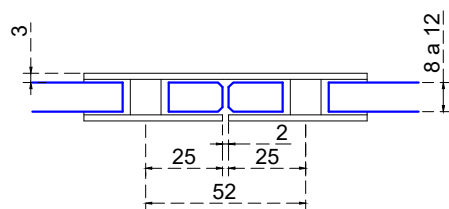

Vista frontal:
Exterior:

Aplicación

Modelo:	BRK7634	
SKU:	Acabado:	Status:
MX67265	Negro mate	Activo
Material:	SS201	
Fijación:	Vidrio - Vidrio	
Cotas:	Milímetros	

Especificación:

- Clip cristal-cristal a 180°, para cristal de 8 a 12mm. El cristal requiere perforación.
- Accesorios adicionales: llaves allen.

Vista en planta:
Exterior:

Aplicación

Modelo:	BRK7634	
SKU:	Acabado:	Status:
MX67265	Negro mate	Activo
Material:	SS201	
Fijación:	Vidrio - Vidrio	
Cotas:	Milímetros	

Especificación:

- Clip cristal-cristal a 180°, para cristal de 8 a 12mm. El cristal requiere perforación.
- Accesorios adicionales: llaves allen.