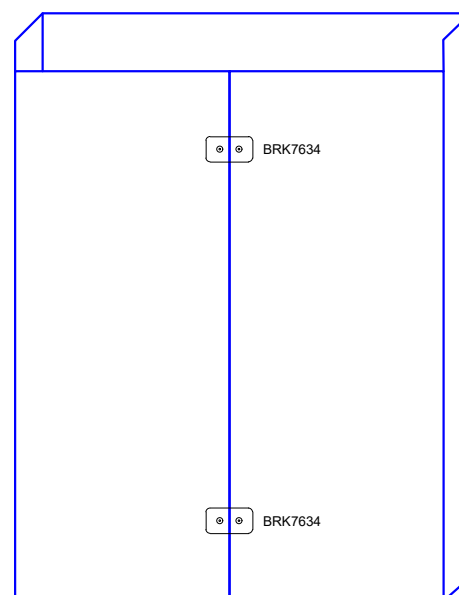

Vista frontal:
Exterior:

Aplicación

Modelo:	BRK7634	
SKU:	Acabado:	Status:
MX67265	Negro mate	Activo
Material:	SS201	
Fijación:	Vidrio - Vidrio	
Cotas:	Milímetros	

Especificación:

- Clip cristal-cristal a 180°, para cristal de 8 a 12mm. El cristal requiere perforación.
- Accesorios adicionales: llaves allen.

Vista en planta:
Exterior:

Aplicación

Modelo:	BRK7634	
SKU:	Acabado:	Status:
MX67265	Negro mate	Activo
Material:	SS201	
Fijación:	Vidrio - Vidrio	
Cotas:	Milímetros	

Especificación:

- Clip cristal-cristal a 180°, para cristal de 8 a 12mm. El cristal requiere perforación.
- Accesorios adicionales: llaves allen.