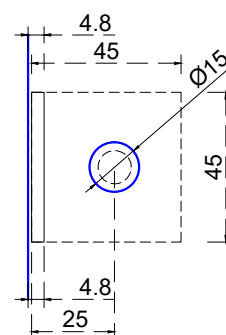

Vista en planta:
Exterior:

Aplicación

Vista frontal:
Exterior:

Modelo:	BRK7633
Modelo SKU:	MX67264
Material:	Inox 201
Acabado:	Negro mate
Fijación:	Muro - Cristal
Cotas:	Milímetros

Especificación:

-Clip para cristal fijo a 90° se fija a muro. El cristal requiere perforación.