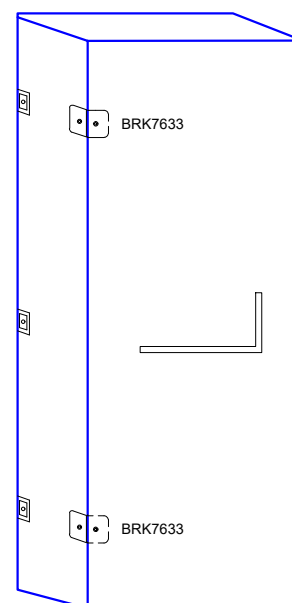

Vista en planta:
Exterior:

Aplicación

Vista frontal:
Exterior:

Modelo:	BRK7633
Modelo SKU:	MX67264
Material:	Inox 201
Acabado:	Negro mate
Fijación:	Muro - Cristal
Cotas:	Milímetros

Especificación:

-Clip para cristal fijo a 90° se fija a muro. El cristal requiere perforación.