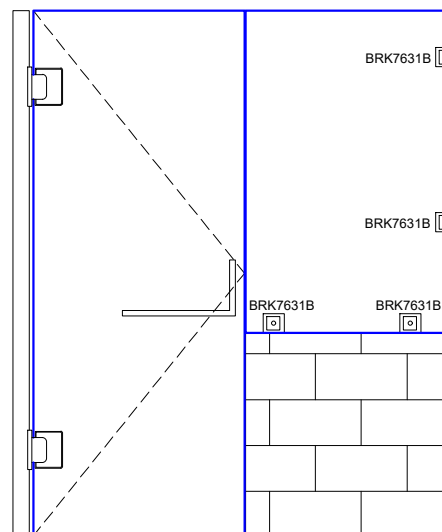

Vista frontal:  
Interior:

Aplicación

<b>Modelo:</b>	BRK7631B	
<b>SKU:</b>	<b>Acabado:</b>	<b>Status:</b>
MX67266	Negro mate	Activo
<b>Material:</b>	SS201	
<b>Fijación:</b>	Muro - Vidrio	
<b>Cotas:</b>	Milímetros	

**Especificación:**

- Clip cuadrado para cristal fijo con resaque, para cristal de 8 a 12mm.
- Accesorios adicionales: llaves allen, tornillo, taquete.

Vista lateral:  
Exterior:

Aplicación

<b>Modelo:</b>	BRK7631B	
<b>SKU:</b>	<b>Acabado:</b>	<b>Status:</b>
MX67266	Negro mate	Activo
<b>Material:</b>	SS201	
<b>Fijación:</b>	Muro - Vidrio	
<b>Cotas:</b>	Milímetros	

**Especificación:**

- Clip cuadrado para cristal fijo con resaque, para cristal de 8 a 12mm.
- Accesorios adicionales: llaves allen, tornillo, taquete.