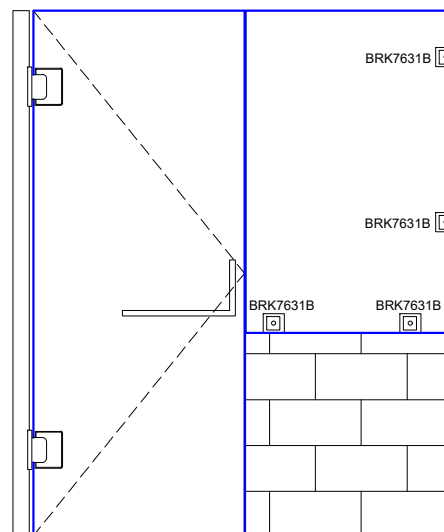

Vista frontal:  
Interior:

Aplicación

<b>Modelo:</b>	BRK7631B	
<b>SKU:</b>	<b>Acabado:</b>	<b>Status:</b>
MX67266	Negro mate	Activo
<b>Material:</b>	SS201	
<b>Fijación:</b>	Muro - Vidrio	
<b>Cotas:</b>	Milímetros	

**Especificación:**

- Clip cuadrado para cristal fijo con resaque, para cristal de 8 a 12mm.
- Accesorios adicionales: llaves allen, tornillo, taquete.

Vista lateral:  
Exterior:

Aplicación

<b>Modelo:</b>	BRK7631B	
<b>SKU:</b>	<b>Acabado:</b>	<b>Status:</b>
MX67266	Negro mate	Activo
<b>Material:</b>	SS201	
<b>Fijación:</b>	Muro - Vidrio	
<b>Cotas:</b>	Milímetros	

**Especificación:**

- Clip cuadrado para cristal fijo con resaque, para cristal de 8 a 12mm.
- Accesorios adicionales: llaves allen, tornillo, taquete.