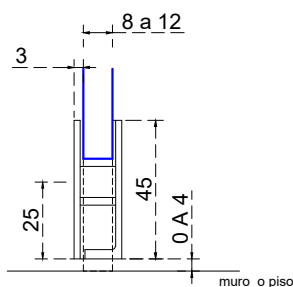

Vista frontal:  
Interior:

Aplicación

<b>Modelo:</b>	BRK7631B	
<b>SKU:</b>	<b>Acabado:</b>	<b>Status:</b>
MX67266	Negro mate	Activo
<b>Material:</b>	SS201	
<b>Fijación:</b>	Muro - Vidrio	
<b>Cotas:</b>	Milímetros	

**Especificación:**

- Clip cuadrado para cristal fijo con resaque, para cristal de 8 a 12mm.
- Accesorios adicionales: llaves allen, tornillo, taquete.

Vista lateral:  
Exterior:

Aplicación

<b>Modelo:</b>	BRK7631B	
<b>SKU:</b>	<b>Acabado:</b>	<b>Status:</b>
MX67266	Negro mate	Activo
<b>Material:</b>	SS201	
<b>Fijación:</b>	Muro - Vidrio	
<b>Cotas:</b>	Milímetros	

**Especificación:**

- Clip cuadrado para cristal fijo con resaque, para cristal de 8 a 12mm.
- Accesorios adicionales: llaves allen, tornillo, taquete.