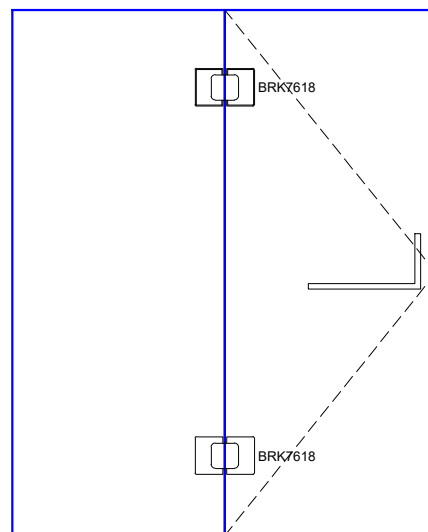

Vista frontal:
Exterior:

Línea de corte de cristal

Modelo:	BRK7618	
SKU:	Acabado:	Status:
MX67262	Negro mate	Activo
Material:	SS201	
Fijación:	Vidrio - Vidrio	
Cotas:	Milímetros	

Especificación:

- Bisagra a 180° sin bisel, para cristal de 8 a 12mm.
- Peso max. 25kg por pieza.
- Accesorios adicionales: empaque, llave allen, manual.

versión septiembre 2025

Vista Lateral:
Exterior:

Aplicación

Modelo:	BRK7618	
SKU:	Acabado:	Status:
MX67262	Negro mate	Activo
Material:	SS201	
Fijación:	Vidrio - Vidrio	
Cotas:	Milímetros	

Especificación:

- Bisagra a 180° sin bisel, para cristal de 8 a 12mm.
- Peso max. 25kg por pieza.
- Accesorios adicionales: empaque, llave allen, manual.