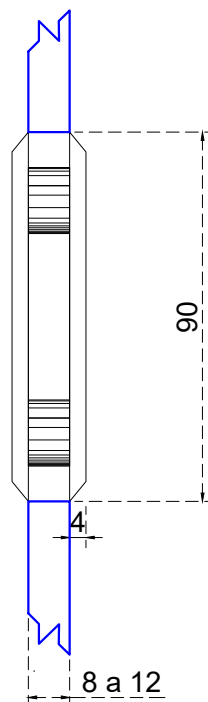

Vista frontal:
Exterior:

Línea de corte de cristal

Modelo:	BRK7618	
SKU:	Acabado:	Status:
MX67262	Negro mate	Activo
Material:	SS201	
Fijación:	Vidrio - Vidrio	
Cotas:	Milímetros	

Especificación:

- Bisagra a 180° sin bisel, para cristal de 8 a 12mm.
- Peso max. 25kg por pieza.
- Accesorios adicionales: empaque, llave allen, manual.

versión septiembre 2025

Vista Lateral:
Exterior:

Aplicación

Modelo:	BRK7618	
SKU:	Acabado:	Status:
MX67262	Negro mate	Activo
Material:	SS201	
Fijación:	Vidrio - Vidrio	
Cotas:	Milímetros	

Especificación:

- Bisagra a 180° sin bisel, para cristal de 8 a 12mm.
- Peso max. 25kg por pieza.
- Accesorios adicionales: empaque, llave allen, manual.