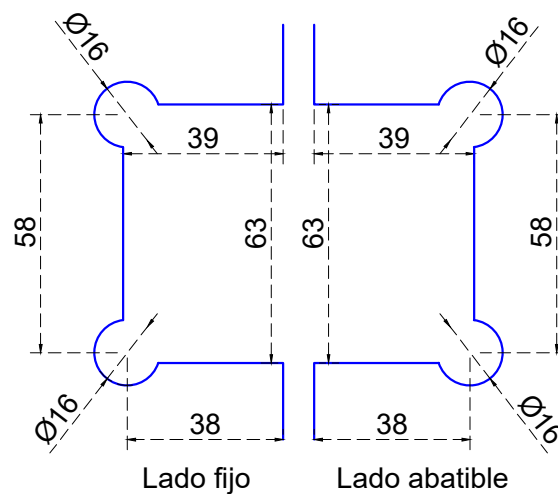

Vista frontal:
Exterior:

Línea de corte de cristal

Modelo:	BRK7618	
SKU:	Acabado:	Status:
MX67262	Negro mate	Activo
Material:	SS201	
Fijación:	Vidrio - Vidrio	
Cotas:	Milímetros	

Especificación:

- Bisagra a 180° sin bisel, para cristal de 8 a 12mm.
- Peso max. 25kg por pieza.
- Accesorios adicionales: empaque, llave allen, manual.

versión septiembre 2025

Vista Lateral:
Exterior:

Aplicación

Modelo:	BRK7618	
SKU:	Acabado:	Status:
MX67262	Negro mate	Activo
Material:	SS201	
Fijación:	Vidrio - Vidrio	
Cotas:	Milímetros	

Especificación:

- Bisagra a 180° sin bisel, para cristal de 8 a 12mm.
- Peso max. 25kg por pieza.
- Accesorios adicionales: empaque, llave allen, manual.