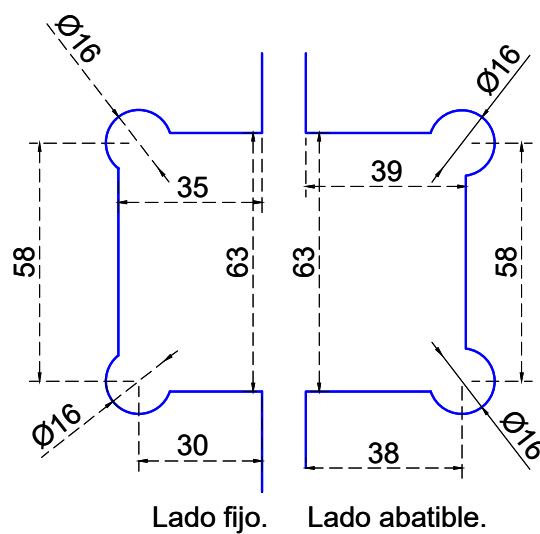

Vista frontal:
Exterior:

Línea de corte de cristal

Modelo:	BRK7616	
SKU:	Acabado:	Status:
MX67261	Negro mate	Activo
Material:	SS201	
Fijación:	Vidrio - Vidrio	
Cotas:	Milímetros	

Especificación:

- Bisagra a 135° sin bisel, para cristal de 8 a 12mm.
- Peso max. 25kg por pieza.
- Accesorios adicionales: empaque, llave allen.

Vista Superior:
Exterior:

Aplicación

Modelo:	BRK7616	
SKU:	Acabado:	Status:
MX67261	Negro mate	Activo
Material:	SS201	
Fijación:	Vidrio - Vidrio	
Cotas:	Milímetros	

Especificación:

- Bisagra a 135° sin bisel, para cristal de 8 a 12mm.
- Peso max. 25kg por pieza.
- Accesorios adicionales: empaque, llave allen.