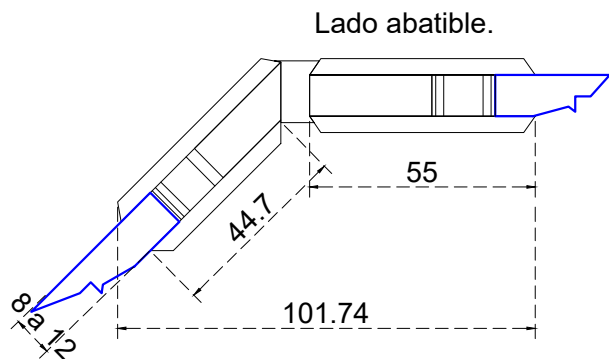

Vista frontal:
Exterior:

Línea de corte de cristal

Modelo:	BRK7616	
SKU:	Acabado:	Status:
MX67261	Negro mate	Activo
Material:	SS201	
Fijación:	Vidrio - Vidrio	
Cotas:	Milímetros	

Especificación:

- Bisagra a 135° sin bisel, para cristal de 8 a 12mm.
- Peso max. 25kg por pieza.
- Accesorios adicionales: empaque, llave allen.

Vista Superior:
Exterior:

Aplicación

Modelo:	BRK7616	
SKU:	Acabado:	Status:
MX67261	Negro mate	Activo
Material:	SS201	
Fijación:	Vidrio - Vidrio	
Cotas:	Milímetros	

Especificación:

- Bisagra a 135° sin bisel, para cristal de 8 a 12mm.
- Peso max. 25kg por pieza.
- Accesorios adicionales: empaque, llave allen.