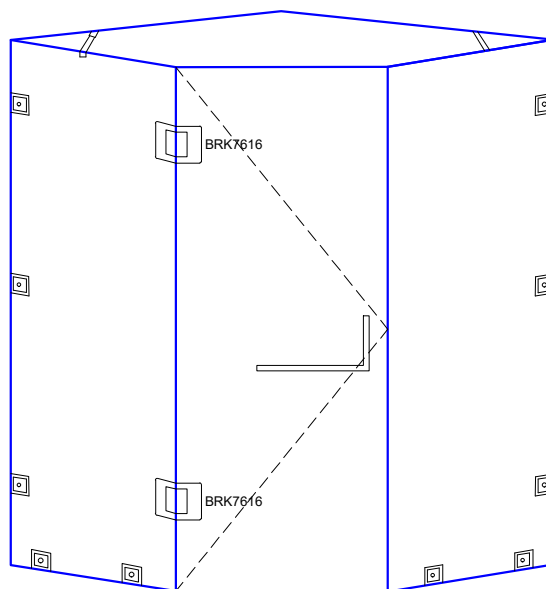

Vista frontal:
Exterior:

Línea de corte de cristal

Modelo:	BRK7616	
SKU:	Acabado:	Status:
MX67261	Negro mate	Activo
Material:	SS201	
Fijación:	Vidrio - Vidrio	
Cotas:	Milímetros	

Especificación:

- Bisagra a 135° sin bisel, para cristal de 8 a 12mm.
- Peso max. 25kg por pieza.
- Accesorios adicionales: empaque, llave allen.

Vista Superior:
Exterior:

Aplicación

Modelo:	BRK7616	
SKU:	Acabado:	Status:
MX67261	Negro mate	Activo
Material:	SS201	
Fijación:	Vidrio - Vidrio	
Cotas:	Milímetros	

Especificación:

- Bisagra a 135° sin bisel, para cristal de 8 a 12mm.
- Peso max. 25kg por pieza.
- Accesorios adicionales: empaque, llave allen.