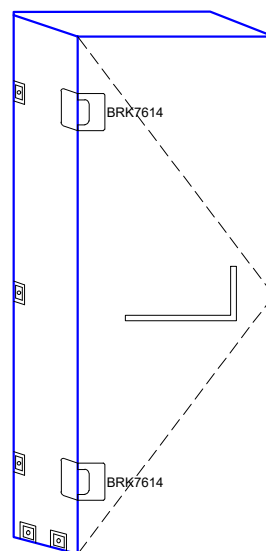

Vista frontal:
Exterior:

Línea de corte de cristal

Modelo:	BRK7614	
SKU:	Acabado:	Status:
MX67260	Negro mate	Activo
Material:	SS201	
Fijación:	Muro - Vidrio	
Cotas:	Milímetros	

Especificación:

- Bisagra a 90° sin bisel, para cristal de 8 a 12mm.
- Peso max. 25kg por pieza.
- Accesorios adicionales: empaque, llave allen.

Vista lateral:
Exterior:

Aplicación

Modelo:	BRK7614	
SKU:	Acabado:	Status:
MX67260	Negro mate	Activo
Material:	SS201	
Fijación:	Muro - Vidrio	
Cotas:	Milímetros	

Especificación:

- Bisagra a 90° sin bisel, para cristal de 8 a 12mm.
- Peso max. 25kg por pieza.
- Accesorios adicionales: empaque, llave allen.