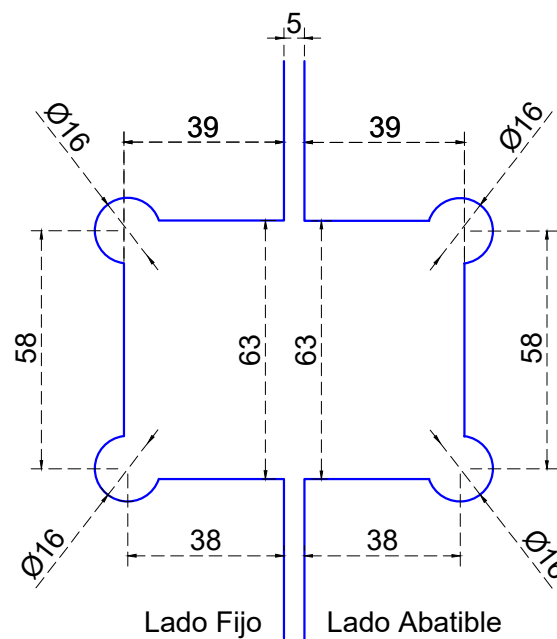

Vista frontal:
Exterior:

Línea de corte de cristal

Modelo:	BRK7614	
SKU:	Acabado:	Status:
MX67260	Negro mate	Activo
Material:	SS201	
Fijación:	Muro - Vidrio	
Cotas:	Milímetros	

Especificación:

- Bisagra a 90° sin bisel, para cristal de 8 a 12mm.
- Peso max. 25kg por pieza.
- Accesorios adicionales: empaque, llave allen.

Vista lateral:
Exterior:

Aplicación

Modelo:	BRK7614	
SKU:	Acabado:	Status:
MX67260	Negro mate	Activo
Material:	SS201	
Fijación:	Muro - Vidrio	
Cotas:	Milímetros	

Especificación:

- Bisagra a 90° sin bisel, para cristal de 8 a 12mm.
- Peso max. 25kg por pieza.
- Accesorios adicionales: empaque, llave allen.