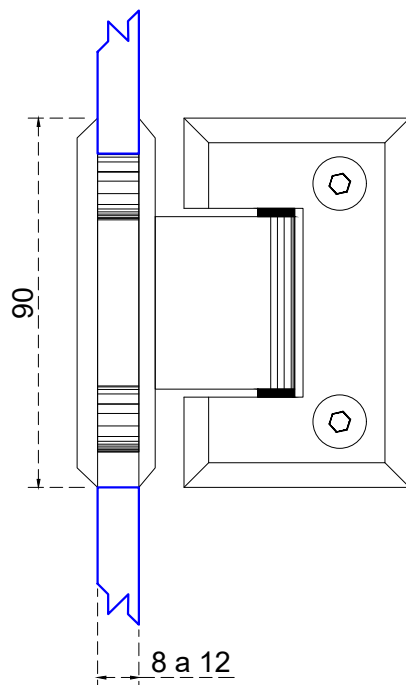

Vista frontal:
Exterior:

Línea de corte de cristal

Modelo:	BRK7614	
SKU:	Acabado:	Status:
MX67260	Negro mate	Activo
Material:	SS201	
Fijación:	Muro - Vidrio	
Cotas:	Milímetros	

Especificación:

- Bisagra a 90° sin bisel, para cristal de 8 a 12mm.
- Peso max. 25kg por pieza.
- Accesorios adicionales: empaque, llave allen.

Vista lateral:
Exterior:

Aplicación

Modelo:	BRK7614	
SKU:	Acabado:	Status:
MX67260	Negro mate	Activo
Material:	SS201	
Fijación:	Muro - Vidrio	
Cotas:	Milímetros	

Especificación:

- Bisagra a 90° sin bisel, para cristal de 8 a 12mm.
- Peso max. 25kg por pieza.
- Accesorios adicionales: empaque, llave allen.