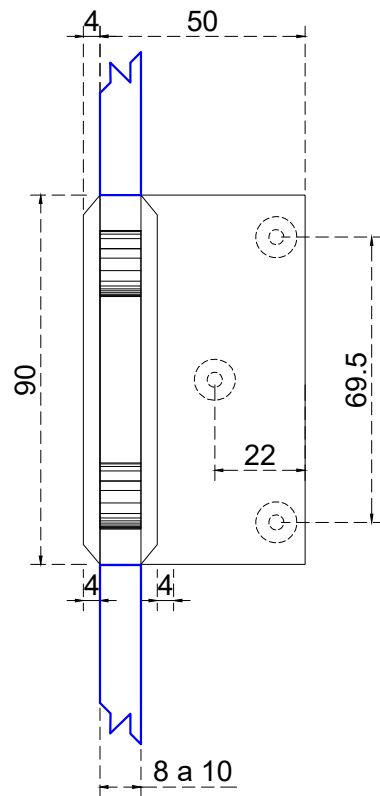

Vista frontal:
Exterior:

Línea de corte de cristal

Modelo:	BRK7613	
SKU:	Acabado:	Status:
MX67259	Negro mate	Activo
Material:	SS201	
Fijación:	Muro - Vidrio	
Cotas:	Milímetros	

Especificación:

- Bisagra descentrada sin bisel, doble acción con fijación a muro lateral, para cristal de 8 a 12mm.
- Peso max. 25kg por pieza.
- Accesorios adicionales: pijas, taquetes, empaque, llave allen.

Vista lateral:
Exterior:

Aplicación

Modelo:	BRK7613	
SKU:	Acabado:	Status:
MX67259	Negro mate	Activo
Material:	SS201	
Fijación:	Muro - Vidrio	
Cotas:	Milímetros	

Especificación:

- Bisagra descentrada sin bisel, doble acción con fijación a muro lateral, para cristal de 8 a 12mm.
- Peso max. 25kg por pieza.
- Accesorios adicionales: pijas, taquetes, empaque, llave allen.