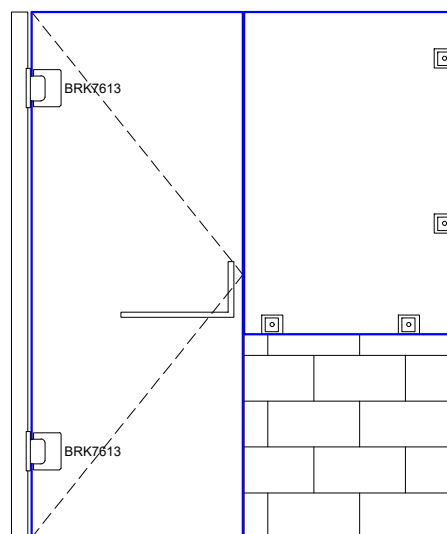

Vista frontal:
Exterior:

Línea de corte de cristal

Modelo:	BRK7613	
SKU:	Acabado:	Status:
MX67259	Negro mate	Activo
Material:	SS201	
Fijación:	Muro - Vidrio	
Cotas:	Milímetros	

Especificación:

- Bisagra descentrada sin bisel, doble acción con fijación a muro lateral, para cristal de 8 a 12mm.
- Peso max. 25kg por pieza.
- Accesorios adicionales: pijas, taquetes, empaque, llave allen.

Vista lateral:
Exterior:

Aplicación

Modelo:	BRK7613	
SKU:	Acabado:	Status:
MX67259	Negro mate	Activo
Material:	SS201	
Fijación:	Muro - Vidrio	
Cotas:	Milímetros	

Especificación:

- Bisagra descentrada sin bisel, doble acción con fijación a muro lateral, para cristal de 8 a 12mm.
- Peso max. 25kg por pieza.
- Accesorios adicionales: pijas, taquetes, empaque, llave allen.