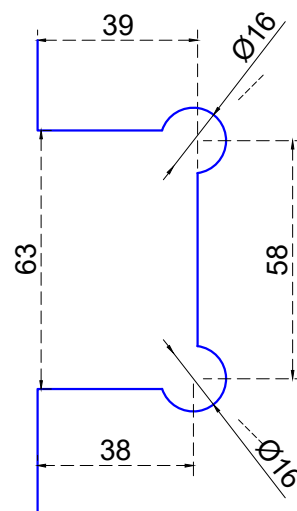

Vista frontal:
Exterior:

Línea de corte de cristal

Modelo:	BRK7613	
SKU:	Acabado:	Status:
MX67259	Negro mate	Activo
Material:	SS201	
Fijación:	Muro - Vidrio	
Cotas:	Milímetros	

Especificación:

- Bisagra descentrada sin bisel, doble acción con fijación a muro lateral, para cristal de 8 a 12mm.
- Peso max. 25kg por pieza.
- Accesorios adicionales: pijas, taquetes, empaque, llave allen.

Vista lateral:
Exterior:

Aplicación

Modelo:	BRK7613	
SKU:	Acabado:	Status:
MX67259	Negro mate	Activo
Material:	SS201	
Fijación:	Muro - Vidrio	
Cotas:	Milímetros	

Especificación:

- Bisagra descentrada sin bisel, doble acción con fijación a muro lateral, para cristal de 8 a 12mm.
- Peso max. 25kg por pieza.
- Accesorios adicionales: pijas, taquetes, empaque, llave allen.