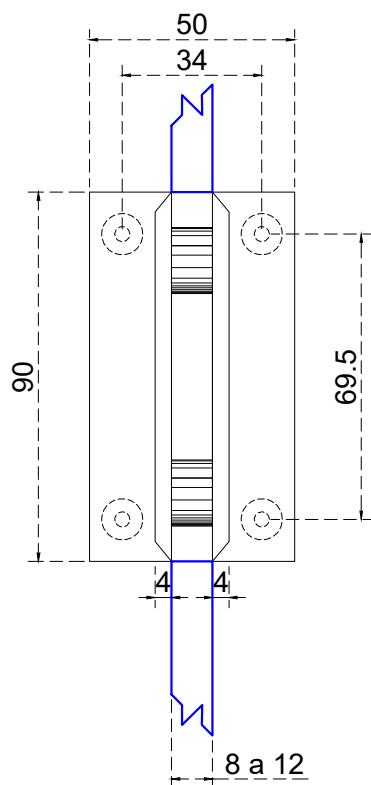

Vista frontal:
Exterior:

Línea de corte de cristal

Modelo:	BRK7612	
SKU:	Acabado:	Status:
MX67258	Negro mate	Activo
Material:	SS201	
Fijación:	Muro - Vidrio	
Cotas:	Milímetros	

Especificación:

- Bisagra centrada sin bisel, doble acción con fijación a muro lateral, para cristal de 8 a 12mm.
- Peso max. 25kg.
- Accesorios adicionales: pijas, taquetes, empaque, llave allen.

Vista lateral:
Exterior:

Aplicación

Modelo:	BRK7612	
SKU:	Acabado:	Status:
MX67258	Negro mate	Activo
Material:	SS201	
Fijación:	Muro - Vidrio	
Cotas:	Milímetros	

Especificación:

- Bisagra centrada sin bisel, doble acción con fijación a muro lateral, para cristal de 8 a 12mm.
- Peso max. 25kg.
- Accesorios adicionales: pijas, taquetes, empaque, llave allen.