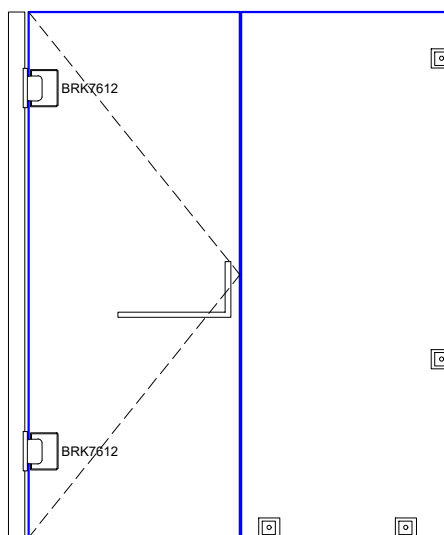

Vista frontal:
Exterior:

Línea de corte de cristal

Modelo:	BRK7612	
SKU:	Acabado:	Status:
MX67258	Negro mate	Activo
Material:	SS201	
Fijación:	Muro - Vidrio	
Cotas:	Milímetros	

Especificación:

- Bisagra centrada sin bisel, doble acción con fijación a muro lateral, para cristal de 8 a 12mm.
- Peso max. 25kg.
- Accesorios adicionales: pijas, taquetes, empaque, llave allen.

Vista lateral:
Exterior:

Aplicación

Modelo:	BRK7612	
SKU:	Acabado:	Status:
MX67258	Negro mate	Activo
Material:	SS201	
Fijación:	Muro - Vidrio	
Cotas:	Milímetros	

Especificación:

- Bisagra centrada sin bisel, doble acción con fijación a muro lateral, para cristal de 8 a 12mm.
- Peso max. 25kg.
- Accesorios adicionales: pijas, taquetes, empaque, llave allen.