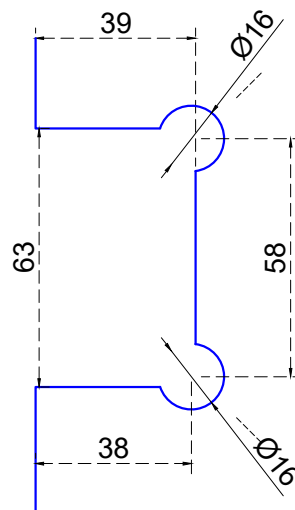

Vista frontal:
Exterior:

Línea de corte de cristal

Modelo:	BRK7612	
SKU:	Acabado:	Status:
MX67258	Negro mate	Activo
Material:	SS201	
Fijación:	Muro - Vidrio	
Cotas:	Milímetros	

Especificación:

- Bisagra centrada sin bisel, doble acción con fijación a muro lateral, para cristal de 8 a 12mm.
- Peso max. 25kg.
- Accesorios adicionales: pijas, taquetes, empaque, llave allen.

Vista lateral:
Exterior:

Aplicación

Modelo:	BRK7612	
SKU:	Acabado:	Status:
MX67258	Negro mate	Activo
Material:	SS201	
Fijación:	Muro - Vidrio	
Cotas:	Milímetros	

Especificación:

- Bisagra centrada sin bisel, doble acción con fijación a muro lateral, para cristal de 8 a 12mm.
- Peso max. 25kg.
- Accesorios adicionales: pijas, taquetes, empaque, llave allen.