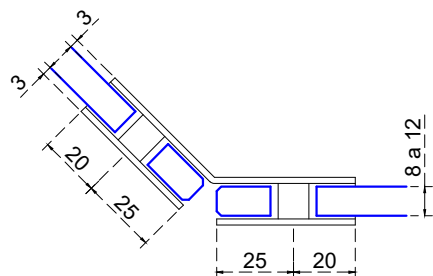

Vista frontal:  
Exterior:

Aplicación

<b>Modelo:</b>	BRK736	
<b>SKU:</b>	<b>Acabado:</b>	<b>Status:</b>
MX66101	Cromo brillante	Activo
MX66102	Níquel satín	Activo
<b>Material:</b>	Latón	
<b>Fijación:</b>	Vidrio - Vidrio	
<b>Cotas:</b>	Milímetros	

**Especificación:**

- Clip cristal-cristal a 135°, para cristal de 8 a 12mm. El cristal requiere perforación.
- Accesorios adicionales: llaves allen.

Vista en planta:  
Exterior:

Aplicación

<b>Modelo:</b>	BRK736	
<b>SKU:</b>	<b>Acabado:</b>	<b>Status:</b>
MX66101	Cromo brillante	Activo
MX66102	Níquel satín	Activo
<b>Material:</b>	Latón	
<b>Fijación:</b>	Vidrio - Vidrio	
<b>Cotas:</b>	Milímetros	

**Especificación:**

- Clip cristal-cristal a 135°, para cristal de 8 a 12mm. El cristal requiere perforación.
- Accesorios adicionales: llaves allen.