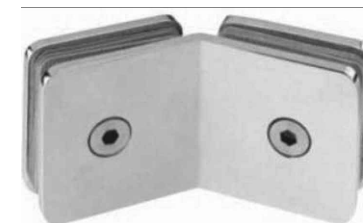

Vista frontal:  
Exterior:

Aplicación

<b>Modelo:</b>	BRK736	
<b>SKU:</b>	<b>Acabado:</b>	<b>Status:</b>
MX66101	Cromo brillante	Activo
MX66102	Níquel satín	Activo
<b>Material:</b>	Latón	
<b>Fijación:</b>	Vidrio - Vidrio	
<b>Cotas:</b>	Milímetros	

**Especificación:**

- Clip cristal-cristal a 135°, para cristal de 8 a 12mm. El cristal requiere perforación.
- Accesorios adicionales: llaves allen.

Vista en planta:  
Exterior:

Aplicación

<b>Modelo:</b>	BRK736	
<b>SKU:</b>	<b>Acabado:</b>	<b>Status:</b>
MX66101	Cromo brillante	Activo
MX66102	Níquel satín	Activo
<b>Material:</b>	Latón	
<b>Fijación:</b>	Vidrio - Vidrio	
<b>Cotas:</b>	Milímetros	

**Especificación:**

- Clip cristal-cristal a 135°, para cristal de 8 a 12mm. El cristal requiere perforación.
- Accesorios adicionales: llaves allen.