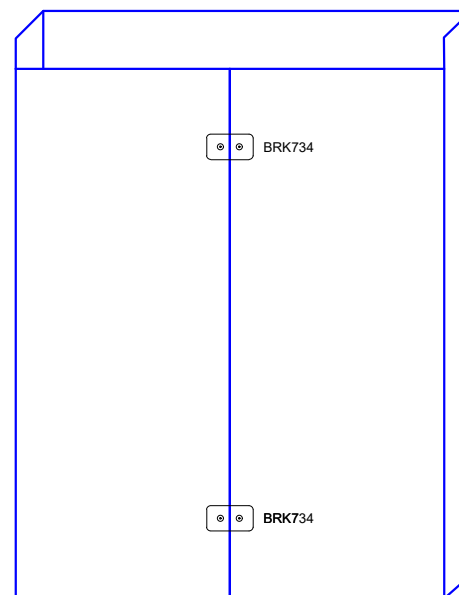

Vista frontal:  
Exterior:

Aplicación

<b>Modelo:</b>	BRK734	
<b>SKU:</b>	<b>Acabado:</b>	<b>Status:</b>
MX66099	Cromo brillante	Activo
MX66100	Níquel satín	Activo
<b>Material:</b>	Latón	
<b>Fijación:</b>	Vidrio - Vidrio	
<b>Cotas:</b>	Milímetros	

**Especificación:**

- Clip para cristal fijo a 180° se fija a muro, para cristal de 8 a 12mm. El cristal requiere perforación.
- Accesorios adicionales: llaves allen.

Vista en planta:  
Exterior:

Aplicación

**Especificación:**

- Clip para cristal fijo a 180° se fija a muro, para cristal de 8 a 12mm. El cristal requiere perforación.
- Accesorios adicionales: llaves allen.