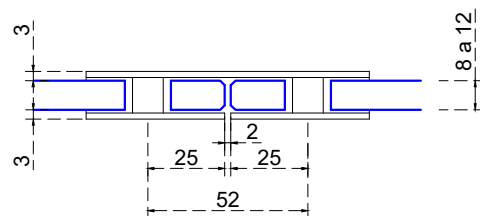

Vista frontal:  
Exterior:

Aplicación

<b>Modelo:</b>	BRK734	
<b>SKU:</b>	<b>Acabado:</b>	<b>Status:</b>
MX66099	Cromo brillante	Activo
MX66100	Níquel satín	Activo
<b>Material:</b>	Latón	
<b>Fijación:</b>	Vidrio - Vidrio	
<b>Cotas:</b>	Milímetros	

**Especificación:**

- Clip para cristal fijo a 180° se fija a muro, para cristal de 8 a 12mm. El cristal requiere perforación.
- Accesorios adicionales: llaves allen.

Vista en planta:  
Exterior:

Aplicación

**Especificación:**

- Clip para cristal fijo a 180° se fija a muro, para cristal de 8 a 12mm. El cristal requiere perforación.
- Accesorios adicionales: llaves allen.