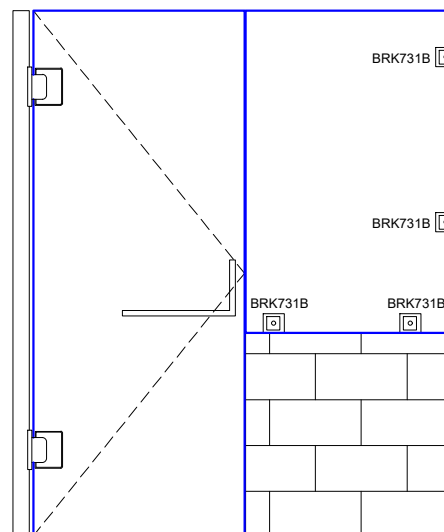

Vista frontal:
Interior:

Aplicación

Modelo:		BRK731B	
SKU:	Acabado:	Status:	
MX66093	Cromo brillante	Activo	
MX66094	Níquel satín	Activo	
Material:		Latón	
Fijación:		Muro - Vidrio	
Cotas:		Milímetros	

Especificación:
 -Clip cuadrado para cristal fijo con resaque, para cristal de 8 a 12mm.
 -Accesorios adicionales: llaves allen, taquete, tornillo.

Vista lateral:
Exterior:

Aplicación

Modelo:	BRK731B	
SKU:	Acabado:	Status:
MX66093	Cromo brillante	Activo
MX66094	Níquel satín	Activo
Material:	Latón	
Fijación:	Muro - Vidrio	
Cotas:	Milímetros	

Especificación: