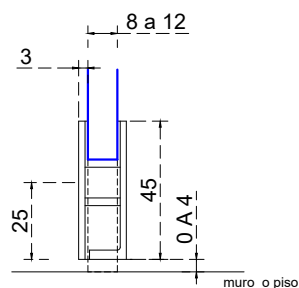

Vista frontal:
Interior:

Aplicación

Modelo:		BRK731B	
SKU:	Acabado:	Status:	
MX66093	Cromo brillante	Activo	
MX66094	Níquel satín	Activo	
Material:		Latón	
Fijación:		Muro - Vidrio	
Cotas:		Milímetros	

Especificación:
 -Clip cuadrado para cristal fijo con resaque, para cristal de 8 a 12mm.
 -Accesorios adicionales: llaves allen, taquete, tornillo.

Vista lateral:
Exterior:

Aplicación

Modelo:	BRK731B	
SKU:	Acabado:	Status:
MX66093	Cromo brillante	Activo
MX66094	Níquel satín	Activo
Material:	Latón	
Fijación:	Muro - Vidrio	
Cotas:	Milímetros	

Especificación:

- Clip cuadrado para cristal fijo con resaque, para cristal de 8 a 12mm.
- Accesorios adicionales: llaves allen, taquete, tornillo.