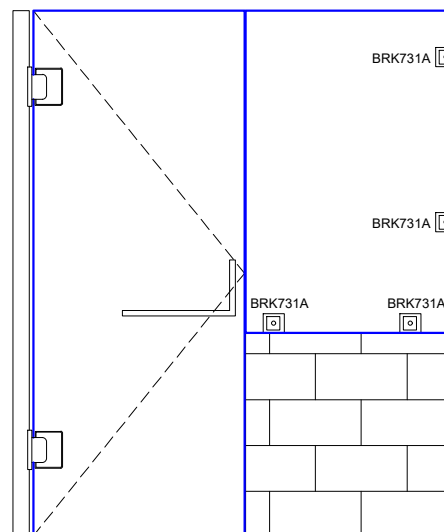

Vista frontal:
Interior:

Aplicación

Modelo:		BRK731A	
SKU:	Acabado:	Material:	Status:
MX66091	Cromo brillante	Latón	Activo
MX66092	Satinado	SS304	Activo
Fijación:		Muro - Vidrio	
Cotas:		Milímetros	

Especificación:
 -Clip cuadrado con bisel, para cristal fijo con resaque, para cristal de 8 a 12mm.
 -Accesorios adicionales: llaves allen, taquete, tornillo.

Vista lateral:
Exterior:

Aplicación

Modelo:		BRK731A	
SKU:	Acabado:	Material:	Status:
MX66091	Cromo brillante	Latón	Activo
MX66092	Satinado	SS304	Activo
Fijación:		Muro - Vidrio	
Cotas:		Milímetros	

Especificación: