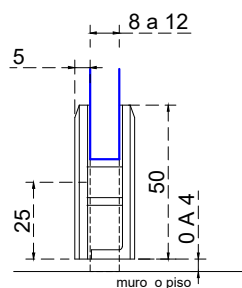

Vista frontal:
Interior:

Aplicación

Modelo:		BRK731A	
SKU:	Acabado:	Material:	Status:
MX66091	Cromo brillante	Latón	Activo
MX66092	Satinado	SS304	Activo
Fijación:		Muro - Vidrio	
Cotas:		Milímetros	

Especificación:
 -Clip cuadrado con bisel, para cristal fijo con resaque, para cristal de 8 a 12mm.
 -Accesorios adicionales: llaves allen, taquete, tornillo.

Vista lateral:
Exterior:

Aplicación

Modelo:		BRK731A	
SKU:	Acabado:	Material:	Status:
MX66091	Cromo brillante	Latón	Activo
MX66092	Satinado	SS304	Activo
Fijación:		Muro - Vidrio	
Cotas:		Milímetros	

Especificación:

-Clip cuadrado con bisel, para cristal fijo con resaque, para cristal de 8 a 12mm.
-Accesorios adicionales: llaves allen, taquete, tornillo.