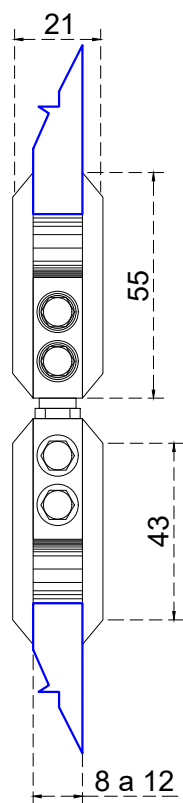

Vista frontal:  
Exterior:

Línea de corte de cristal

<b>Modelo:</b>	BRK719	
<b>SKU:</b>	<b>Acabado:</b>	<b>Status:</b>
MX65935	Satinado	Activo
<b>Material:</b>	Latón	
<b>Fijación:</b>	Vidrio - Vidrio	
<b>Cotas:</b>	Milímetros	

**Especificación:**  
 -Bisagra bibel con bisel, para cristal de 8 a 12mm.  
 -Peso max. 25kg por pieza.

Vista lateral:  
Exterior:

Aplicación

<b>Modelo:</b>	BRK719	
<b>SKU:</b>	<b>Acabado:</b>	<b>Status:</b>
MX65935	Satinado	Activo
<b>Material:</b>	Latón	
<b>Fijación:</b>	Vidrio - Vidrio	
<b>Cotas:</b>	Milímetros	

**Especificación:**  
 -Bisagra bibel con bisel, para cristal de 8 a 12mm.  
 -Peso max. 25kg por pieza.