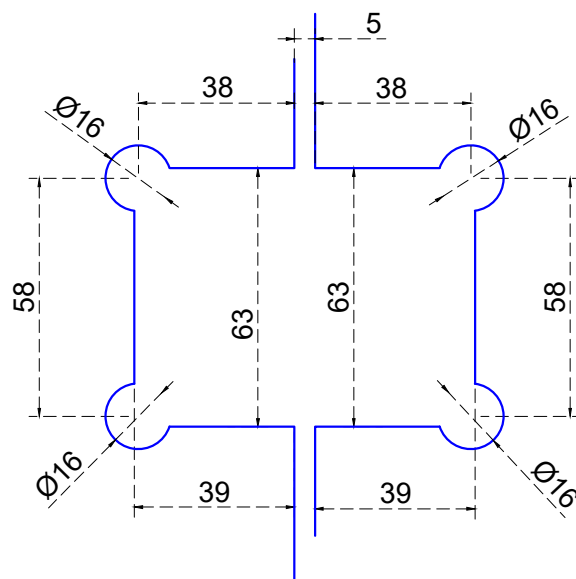

Vista frontal:  
Exterior:

Línea de corte de cristal

<b>Modelo:</b>	BRK719	
<b>SKU:</b>	<b>Acabado:</b>	<b>Status:</b>
MX65935	Satinado	Activo
<b>Material:</b>	Latón	
<b>Fijación:</b>	Vidrio - Vidrio	
<b>Cotas:</b>	Milímetros	

**Especificación:**  
 -Bisagra bibel con bisel, para cristal de 8 a 12mm.  
 -Peso max. 25kg por pieza.

Vista lateral:  
Exterior:

Aplicación

<b>Modelo:</b>	BRK719	
<b>SKU:</b>	<b>Acabado:</b>	<b>Status:</b>
MX65935	Satinado	Activo
<b>Material:</b>	Latón	
<b>Fijación:</b>	Vidrio - Vidrio	
<b>Cotas:</b>	Milímetros	

**Especificación:**  
 -Bisagra bibel con bisel, para cristal de 8 a 12mm.  
 -Peso max. 25kg por pieza.