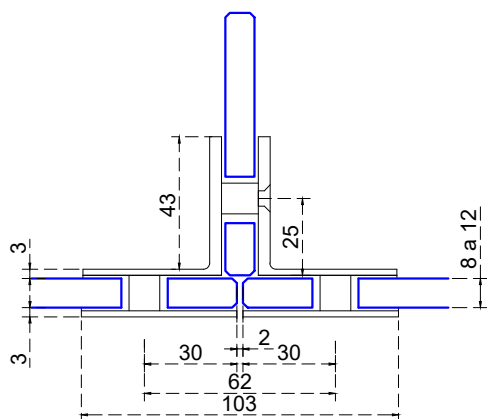

Vista frontal:
Exterior:

Aplicación

| | | |
|------------------|--------------------------|----------------|
| Modelo: | BRK7138 | |
| SKU: | Acabado: | Status: |
| MX67881 | Brillante | Activo |
| MX67869 | Satinado | Activo |
| MX67882 | Negro Mate | Activo |
| Material: | SS201 | |
| Fijación: | Vidrio - Vidrio - Vidrio | |
| Cotas: | Milímetros | |

Especificación:

- Clip vidrio - vidrio - vidrio con portacostilla, para cristal de 8 a 12mm.
- Accesorios adicionales: llaves allen.

Vista en planta:
Exterior:

Aplicación

| | | |
|------------------|--------------------------|----------------|
| Modelo: | BRK7138 | |
| SKU: | Acabado: | Status: |
| MX67881 | Brillante | Activo |
| MX67869 | Satinado | Activo |
| MX67882 | Negro Mate | Activo |
| Material: | SS201 | |
| Fijación: | Vidrio - Vidrio - Vidrio | |
| Cotas: | Milímetros | |

Especificación:

- Clip vidrio - vidrio - vidrio con portacostilla, para cristal de 8 a 12mm.
- Accesorios adicionales: llaves allen.