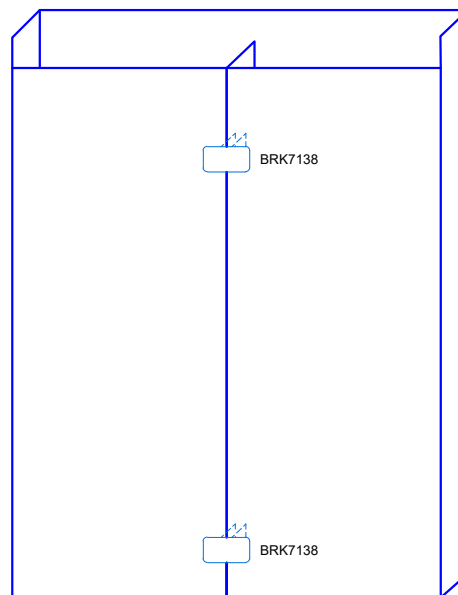

Vista frontal:
Exterior:

Aplicación

| | | |
|------------------|--------------------------|----------------|
| Modelo: | BRK7138 | |
| SKU: | Acabado: | Status: |
| MX67881 | Brillante | Activo |
| MX67869 | Satinado | Activo |
| MX67882 | Negro Mate | Activo |
| Material: | SS201 | |
| Fijación: | Vidrio - Vidrio - Vidrio | |
| Cotas: | Milímetros | |

Especificación:

- Clip vidrio - vidrio - vidrio con portacostilla, para cristal de 8 a 12mm.
- Accesorios adicionales: llaves allen.

Vista en planta:
Exterior:

Aplicación

| | | |
|------------------|--------------------------|----------------|
| Modelo: | BRK7138 | |
| SKU: | Acabado: | Status: |
| MX67881 | Brillante | Activo |
| MX67869 | Satinado | Activo |
| MX67882 | Negro Mate | Activo |
| Material: | SS201 | |
| Fijación: | Vidrio - Vidrio - Vidrio | |
| Cotas: | Milímetros | |

Especificación:

- Clip vidrio - vidrio - vidrio con portacostilla, para cristal de 8 a 12mm.
- Accesorios adicionales: llaves allen.