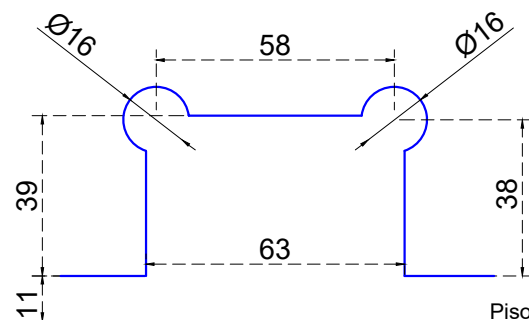

Vista frontal:  
Exterior:

Línea de corte de cristal

<b>Modelo:</b>		BRK710A	
<b>SKU:</b>	<b>Acabado:</b>	<b>Status:</b>	
MX65923	Cromo brillante	Activo	
MX65924	Níquel Satín	Activo	
MX67188	Negro Mate	Obsoleto	
<b>Material:</b>		Latón	
<b>Fijación:</b>		Muro - Vidrio	
<b>Cotas:</b>		Milímetros	

**Especificación:**

- Bisagra bibel con bisel, para cristal de 8 a 12mm.
- Peso max. 25kg por pieza.
- Accesorios adicionales: tornillos, taquetes, empaque, llave allen,

Vista lateral:  
Exterior:

Aplicación

**Especificación:**

- Bisagra bibel con bisel, para cristal de 8 a 12mm.
- Peso max. 25kg por pieza.
- Accesorios adicionales: tornillos, taquetes, empaque, llave allen,