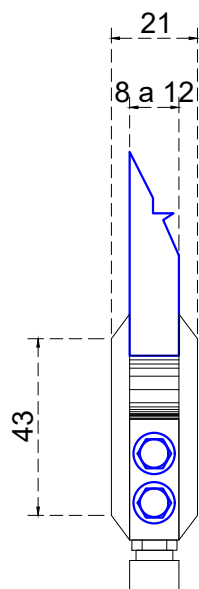

Vista frontal:  
Exterior:

Línea de corte de cristal

<b>Modelo:</b>		BRK710A	
<b>SKU:</b>	<b>Acabado:</b>	<b>Status:</b>	
MX65923	Cromo brillante	Activo	
MX65924	Níquel Satín	Activo	
MX67188	Negro Mate	Obsoleto	
<b>Material:</b>		Latón	
<b>Fijación:</b>		Muro - Vidrio	
<b>Cotas:</b>		Milímetros	

**Especificación:**

- Bisagra bibel con bisel, para cristal de 8 a 12mm.
- Peso max. 25kg por pieza.
- Accesorios adicionales: tornillos, taquetes, empaque, llave allen,

Vista lateral:  
Exterior:

Aplicación

<b>Modelo:</b>	BRK710A	
<b>SKU:</b>	<b>Acabado:</b>	<b>Status:</b>
MX65923	Cromo brillante	Activo
MX65924	Níquel Satín	Activo
MX67188	Negro Mate	Obsoleto
<b>Material:</b>	Latón	
<b>Fijación:</b>	Muro - Vidrio	
<b>Cotas:</b>	Milímetros	

**Especificación:**

- Bisagra bibel con bisel, para cristal de 8 a 12mm.
- Peso max. 25kg por pieza.
- Accesorios adicionales: tornillos, taquetes, empaque, llave allen,