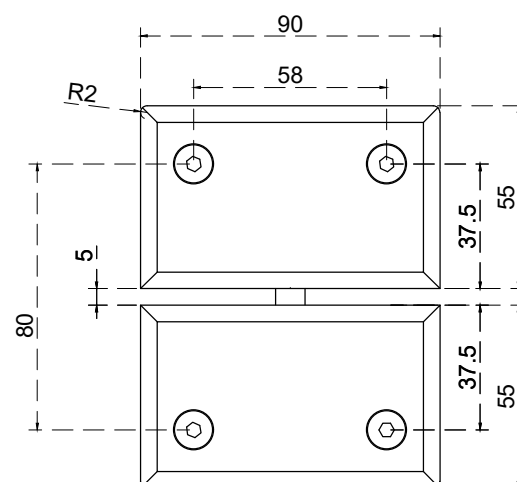

Vista frontal:
Exterior:

Aplicación

Vista frontal:
Interior:

Acabado	SKU	Status
Cromo	MX67874	Activo
Satín	MX67863	Activo
Negro Mate	MX67871	Activo

Modelo:	BRK519
Modelo SKU:	MX67871-MX67874 MX67863
Material:	Inox 201
Acabado:	Satín - Cromo Negro mate
Fijación:	Vidrio - Vidrio
Cotas:	Milímetros

Especificación:

- Bisagra pivote vidrio antepecho a vidrio.
- Exclusivo para cristales de 10 mm.
- Usar con bidagran BRK510A inferior

Vista lateral:
Exterior:

Aplicación

Modelo:	BRK519
Modelo SKU:	MX67871-MX67874 MX67863
Material:	Inox 201
Acabado:	Satín - Cromo Negro mate
Fijación:	Vidrio - Vidrio
Cotas:	Milímetros

Especificación:

- Bisagra pivote vidrio antepecho a vidrio.
- Exclusivo para cristales de 10 mm.
- Usar con bidagran BRK510A inferior