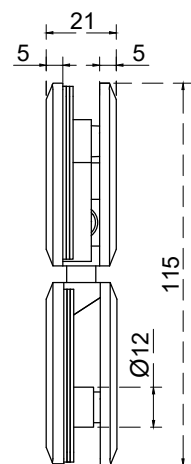

Vista frontal:
Exterior:

Aplicación

Vista frontal:
Interior:

Acabado	SKU	Status
Cromo	MX67874	Activo
Satín	MX67863	Activo
Negro Mate	MX67871	Activo

Modelo:	BRK519
Modelo SKU:	MX67871-MX67874 MX67863
Material:	Inox 201
Acabado:	Satín - Cromo Negro mate
Fijación:	Vidrio - Vidrio
Cotas:	Milímetros

Especificación:

- Bisagra pivote vidrio antepecho a vidrio.
- Exclusivo para cristales de 10 mm.
- Usar con bidagran BRK510A inferior

Vista lateral:
Exterior:

Aplicación

Modelo:	BRK519
Modelo SKU:	MX67871-MX67874 MX67863
Material:	Inox 201
Acabado:	Satín - Cromo Negro mate
Fijación:	Vidrio - Vidrio
Cotas:	Milímetros

Especificación:

- Bisagra pivote vidrio antepecho a vidrio.
- Exclusivo para cristales de 10 mm.
- Usar con bidagran BRK510A inferior