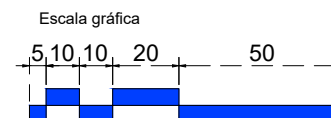

Vista frontal:
Exterior:

Aplicación

Vista frontal:
Interior:

Acabado	SKU	Status
Cromo	MX67874	Activo
Satín	MX67863	Activo
Negro Mate	MX67871	Activo

Modelo:	BRK519
Modelo SKU:	MX67871-MX67874 MX67863
Material:	Inox 201
Acabado:	Satín - Cromo Negro mate
Fijación:	Vidrio - Vidrio
Cotas:	Milímetros

Especificación:

- Bisagra pivote vidrio antepecho a vidrio.
- Exclusivo para cristales de 10 mm.
- Usar con bidagran BRK510A inferior

Vista lateral:
Exterior:

Aplicación

Modelo:	BRK519
Modelo SKU:	MX67871-MX67874 MX67863
Material:	Inox 201
Acabado:	Satín - Cromo Negro mate
Fijación:	Vidrio - Vidrio
Cotas:	Milímetros

Especificación:

- Bisagra pivote vidrio antepecho a vidrio.
- Exclusivo para cristales de 10 mm.
- Usar con bidagran BRK510A inferior