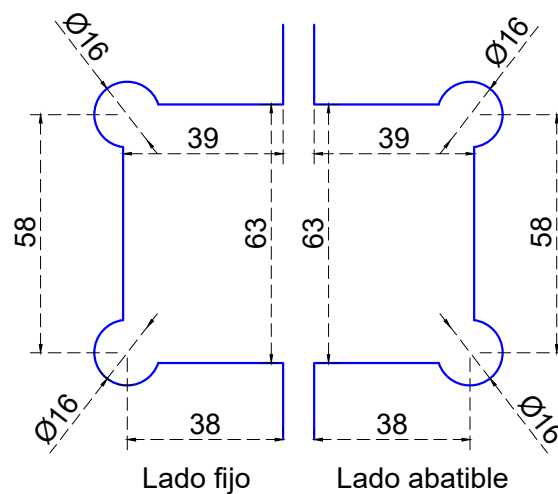

Vista frontal:
Exterior:

Línea de corte de cristal

Modelo:	BRK518	
SKU:	Acabado:	Status:
MX65909	Satinado	Activo
Material:	SS304	
Fijación:	Vidrio - Vidrio	
Cotas:	Milímetros	

Especificación:

- Bisagra a 180° con bisel, para cristal de 8 a 12mm.
- Peso max. 25kg por pieza.
- Accesorios adicionales: empaque, llave allen, manual.

Vista Lateral:
Exterior:

Aplicación

Modelo:	BRK518	
SKU:	Acabado:	Status:
MX65909	Satinado	Activo
Material:	SS304	
Fijación:	Vidrio - Vidrio	
Cotas:	Milímetros	

Especificación:

- Bisagra a 180° con bisel, para cristal de 8 a 12mm.
- Peso max. 25kg por pieza.
- Accesorios adicionales: empaque, llave allen, manual.