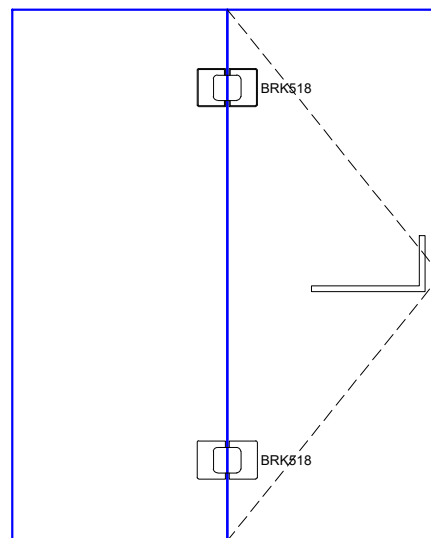

Vista frontal:
Exterior:

Línea de corte de cristal

Modelo:	BRK518	
SKU:	Acabado:	Status:
MX65909	Satinado	Activo
Material:	SS304	
Fijación:	Vidrio - Vidrio	
Cotas:	Milímetros	

Especificación:

- Bisagra a 180° con bisel, para cristal de 8 a 12mm.
- Peso max. 25kg por pieza.
- Accesorios adicionales: empaque, llave allen, manual.

Vista Lateral:
Exterior:

Aplicación

Modelo:	BRK518	
SKU:	Acabado:	Status:
MX65909	Satinado	Activo
Material:	SS304	
Fijación:	Vidrio - Vidrio	
Cotas:	Milímetros	

Especificación:

- Bisagra a 180° con bisel, para cristal de 8 a 12mm.
- Peso max. 25kg por pieza.
- Accesorios adicionales: empaque, llave allen, manual.