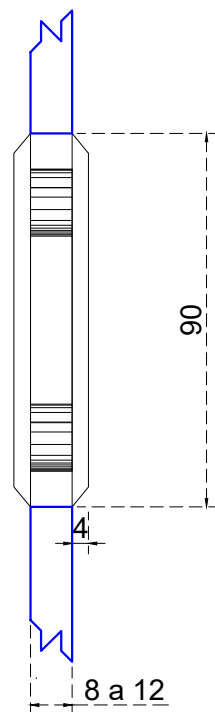

Vista frontal:
Exterior:

Línea de corte de cristal

Modelo:	BRK518	
SKU:	Acabado:	Status:
MX65909	Satinado	Activo
Material:	SS304	
Fijación:	Vidrio - Vidrio	
Cotas:	Milímetros	

Especificación:

- Bisagra a 180° con bisel, para cristal de 8 a 12mm.
- Peso max. 25kg por pieza.
- Accesorios adicionales: empaque, llave allen, manual.

Vista Lateral:
Exterior:

Aplicación

Modelo:	BRK518	
SKU:	Acabado:	Status:
MX65909	Satinado	Activo
Material:	SS304	
Fijación:	Vidrio - Vidrio	
Cotas:	Milímetros	

Especificación:

- Bisagra a 180° con bisel, para cristal de 8 a 12mm.
- Peso max. 25kg por pieza.
- Accesorios adicionales: empaque, llave allen, manual.