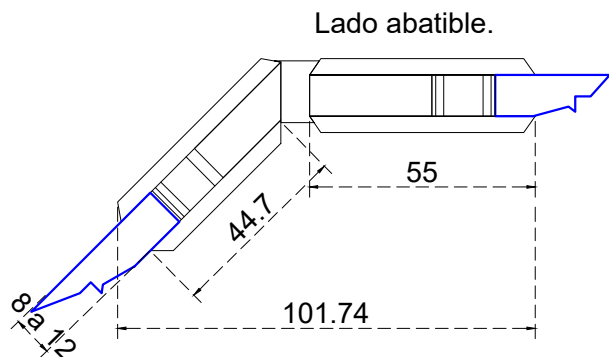

Vista frontal:  
Exterior:

Línea de corte de cristal

<b>Modelo:</b>	BRK516	
<b>SKU:</b>	<b>Acabado:</b>	<b>Status:</b>
MX65908	Satinado	Activo
<b>Material:</b>	SS304	
<b>Fijación:</b>	Vidrio - Vidrio	
<b>Cotas:</b>	Milímetros	

**Especificación:**

- Bisagra a 135° con bisel, para cristal de 8 a 12mm.
- Peso max. 25kg por pieza.
- Accesorios adicionales: empaque, llave allen.

Vista Superior:  
Exterior:

Aplicación

<b>Modelo:</b>	BRK516	
<b>SKU:</b>	<b>Acabado:</b>	<b>Status:</b>
MX65908	Satinado	Activo
<b>Material:</b>	SS304	
<b>Fijación:</b>	Vidrio - Vidrio	
<b>Cotas:</b>	Milímetros	

**Especificación:**  
 -Bisagra a 135° con bisel, para cristal de 8 a 12mm.  
 -Peso max. 25kg por pieza.  
 -Accesorios adicionales: empaque, llave allen.