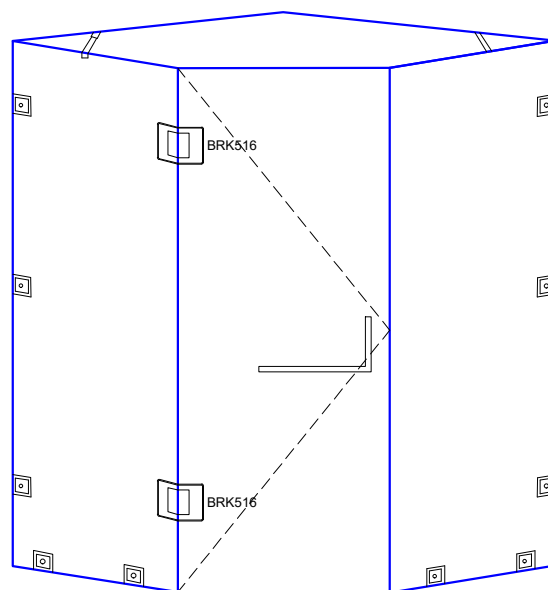

Vista frontal:  
Exterior:

Línea de corte de cristal

<b>Modelo:</b>	BRK516	
<b>SKU:</b>	<b>Acabado:</b>	<b>Status:</b>
MX65908	Satinado	Activo
<b>Material:</b>	SS304	
<b>Fijación:</b>	Vidrio - Vidrio	
<b>Cotas:</b>	Milímetros	

**Especificación:**

- Bisagra a 135° con bisel, para cristal de 8 a 12mm.
- Peso max. 25kg por pieza.
- Accesorios adicionales: empaque, llave allen.

Vista Superior:  
Exterior:

Aplicación

<b>Modelo:</b>	BRK516	
<b>SKU:</b>	<b>Acabado:</b>	<b>Status:</b>
MX65908	Satinado	Activo
<b>Material:</b>	SS304	
<b>Fijación:</b>	Vidrio - Vidrio	
<b>Cotas:</b>	Milímetros	

**Especificación:**  
 -Bisagra a 135° con bisel, para cristal de 8 a 12mm.  
 -Peso max. 25kg por pieza.  
 -Accesorios adicionales: empaque, llave allen.