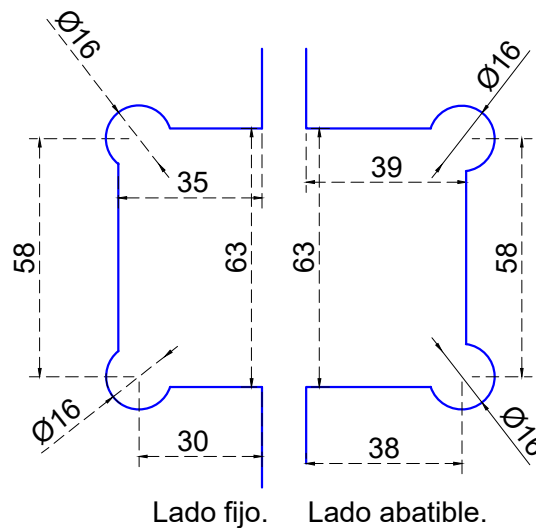

Vista frontal:  
Exterior:

Línea de corte de cristal

<b>Modelo:</b>	BRK516	
<b>SKU:</b>	<b>Acabado:</b>	<b>Status:</b>
MX65908	Satinado	Activo
<b>Material:</b>	SS304	
<b>Fijación:</b>	Vidrio - Vidrio	
<b>Cotas:</b>	Milímetros	

**Especificación:**

- Bisagra a 135° con bisel, para cristal de 8 a 12mm.
- Peso max. 25kg por pieza.
- Accesorios adicionales: empaque, llave allen.

Vista Superior:  
Exterior:

Aplicación

<b>Modelo:</b>	BRK516	
<b>SKU:</b>	<b>Acabado:</b>	<b>Status:</b>
MX65908	Satinado	Activo
<b>Material:</b>	SS304	
<b>Fijación:</b>	Vidrio - Vidrio	
<b>Cotas:</b>	Milímetros	

**Especificación:**  
 -Bisagra a 135° con bisel, para cristal de 8 a 12mm.  
 -Peso max. 25kg por pieza.  
 -Accesorios adicionales: empaque, llave allen.