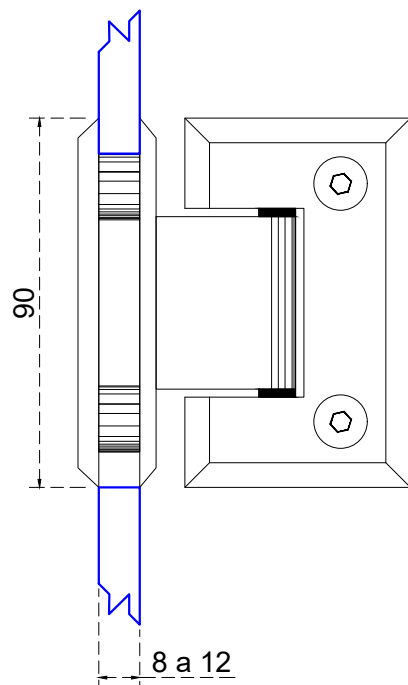

Vista frontal:  
Exterior:

Línea de corte de cristal

<b>Modelo:</b>	BRK514	
<b>SKU:</b>	<b>Acabado:</b>	<b>Status:</b>
MX65907	Satinado	Activo
<b>Material:</b>	SS304	
<b>Fijación:</b>	Vidrio - Vidrio	
<b>Cotas:</b>	Milímetros	

**Especificación:**

- Bisagra a 90° con bisel, para cristal de 8 a 12mm.
- Peso max. 25kg por pieza.
- Accesorios adicionales: empaque, llave allen.

Vista frontal:  
Exterior:

Aplicación

<b>Modelo:</b>	BRK514	
<b>SKU:</b>	<b>Acabado:</b>	<b>Status:</b>
MX65907	Satinado	Activo
<b>Material:</b>	SS304	
<b>Fijación:</b>	Vidrio - Vidrio	
<b>Cotas:</b>	Milímetros	

**Especificación:**

- Bisagra a 90° con bisel, para cristal de 8 a 12mm.
- Peso max. 25kg por pieza.
- Accesorios adicionales: empaque, llave allen.