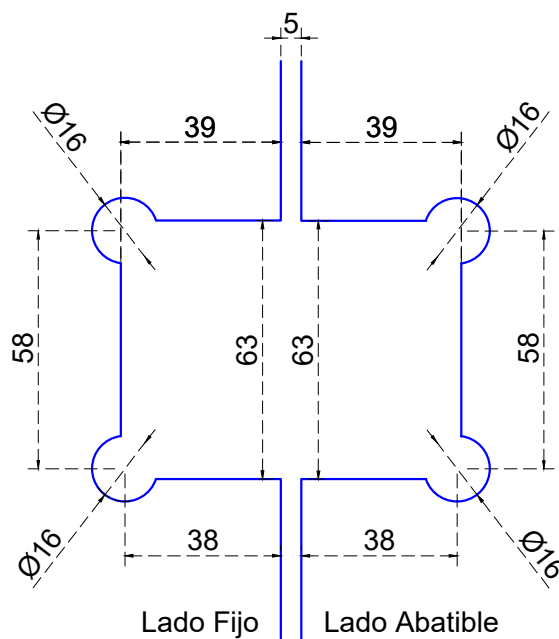

Vista frontal:  
Exterior:

Línea de corte de cristal

<b>Modelo:</b>	BRK514	
<b>SKU:</b>	<b>Acabado:</b>	<b>Status:</b>
MX65907	Satinado	Activo
<b>Material:</b>	SS304	
<b>Fijación:</b>	Vidrio - Vidrio	
<b>Cotas:</b>	Milímetros	

**Especificación:**

- Bisagra a 90° con bisel, para cristal de 8 a 12mm.
- Peso max. 25kg por pieza.
- Accesorios adicionales: empaque, llave allen.

Vista frontal:  
Exterior:

Aplicación

<b>Modelo:</b>	BRK514	
<b>SKU:</b>	<b>Acabado:</b>	<b>Status:</b>
MX65907	Satinado	Activo
<b>Material:</b>	SS304	
<b>Fijación:</b>	Vidrio - Vidrio	
<b>Cotas:</b>	Milímetros	

**Especificación:**

- Bisagra a 90° con bisel, para cristal de 8 a 12mm.
- Peso max. 25kg por pieza.
- Accesorios adicionales: empaque, llave allen.