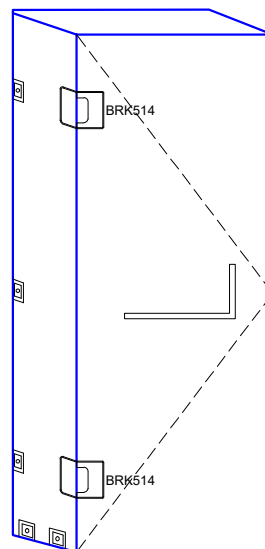

Vista frontal:  
Exterior:

Línea de corte de cristal

<b>Modelo:</b>	BRK514	
<b>SKU:</b>	<b>Acabado:</b>	<b>Status:</b>
MX65907	Satinado	Activo
<b>Material:</b>	SS304	
<b>Fijación:</b>	Vidrio - Vidrio	
<b>Cotas:</b>	Milímetros	

**Especificación:**

- Bisagra a 90° con bisel, para cristal de 8 a 12mm.
- Peso max. 25kg por pieza.
- Accesorios adicionales: empaque, llave allen.

Vista frontal:  
Exterior:

Aplicación

<b>Modelo:</b>	BRK514	
<b>SKU:</b>	<b>Acabado:</b>	<b>Status:</b>
MX65907	Satinado	Activo
<b>Material:</b>	SS304	
<b>Fijación:</b>	Vidrio - Vidrio	
<b>Cotas:</b>	Milímetros	

**Especificación:**

- Bisagra a 90° con bisel, para cristal de 8 a 12mm.
- Peso max. 25kg por pieza.
- Accesorios adicionales: empaque, llave allen.