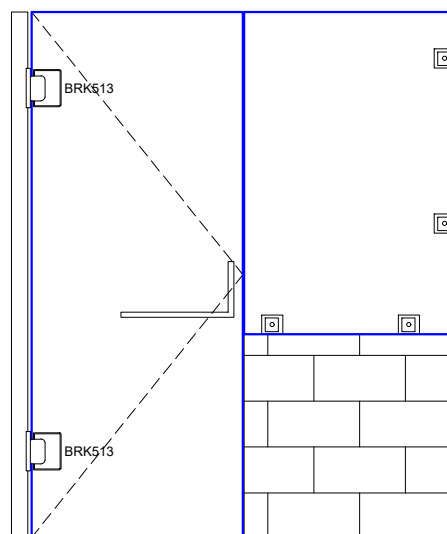

Vista frontal:
Exterior:

Línea de corte de cristal

Modelo:	BRK513	
SKU:	Acabado:	Status:
MX65906	Satinado	Activo
Material:	SS304	
Fijación:	Muro - Vidrio	
Cotas:	Milímetros	

Especificación:

- Bisagra descentrada con bisel, doble acción con fijación a muro lateral, para cristal de 8 a 12mm.
- Peso max. 25kg por pieza.
- Accesorios adicionales: pijas, taquetes, empaque, llave allen.

Vista lateral:
Exterior:

Aplicación

Modelo:	BRK513	
SKU:	Acabado:	Status:
MX65906	Satinado	Activo
Material:	SS304	
Fijación:	Muro - Vidrio	
Cotas:	Milímetros	

Especificación:

- Bisagra descentrada con bisel, doble acción con fijación a muro lateral, para cristal de 8 a 12mm.
- Peso max. 25kg por pieza.
- Accesorios adicionales: pijas, taquetes, empaque, llave allen.