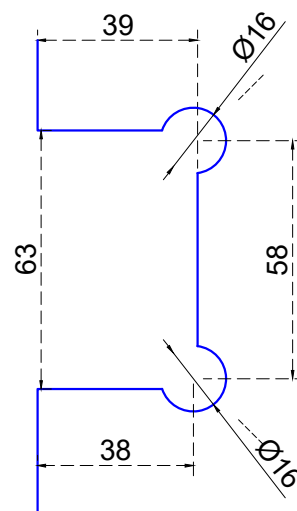

Vista frontal:
Exterior:

Línea de corte de cristal

Modelo:	BRK513	
SKU:	Acabado:	Status:
MX65906	Satinado	Activo
Material:	SS304	
Fijación:	Muro - Vidrio	
Cotas:	Milímetros	

Especificación:

- Bisagra descentrada con bisel, doble acción con fijación a muro lateral, para cristal de 8 a 12mm.
- Peso max. 25kg por pieza.
- Accesorios adicionales: pijas, taquetes, empaque, llave allen.

Vista lateral:
Exterior:

Aplicación

Modelo:	BRK513	
SKU:	Acabado:	Status:
MX65906	Satinado	Activo
Material:	SS304	
Fijación:	Muro - Vidrio	
Cotas:	Milímetros	

Especificación:

- Bisagra descentrada con bisel, doble acción con fijación a muro lateral, para cristal de 8 a 12mm.
- Peso max. 25kg por pieza.
- Accesorios adicionales: pijas, taquetes, empaque, llave allen.