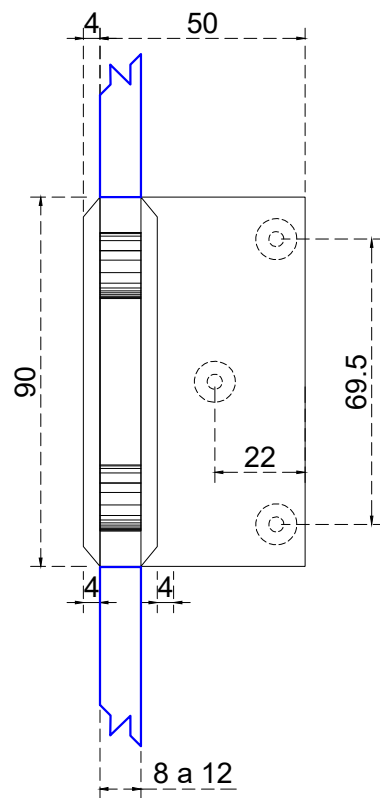

Vista frontal:
Exterior:

Línea de corte de cristal

Modelo:	BRK513	
SKU:	Acabado:	Status:
MX65906	Satinado	Activo
Material:	SS304	
Fijación:	Muro - Vidrio	
Cotas:	Milímetros	

Especificación:

- Bisagra descentrada con bisel, doble acción con fijación a muro lateral, para cristal de 8 a 12mm.
- Peso max. 25kg por pieza.
- Accesorios adicionales: pijas, taquetes, empaque, llave allen.

Vista lateral:
Exterior:

Aplicación

Modelo:	BRK513	
SKU:	Acabado:	Status:
MX65906	Satinado	Activo
Material:	SS304	
Fijación:	Muro - Vidrio	
Cotas:	Milímetros	

Especificación:

- Bisagra descentrada con bisel, doble acción con fijación a muro lateral, para cristal de 8 a 12mm.
- Peso max. 25kg por pieza.
- Accesorios adicionales: pijas, taquetes, empaque, llave allen.