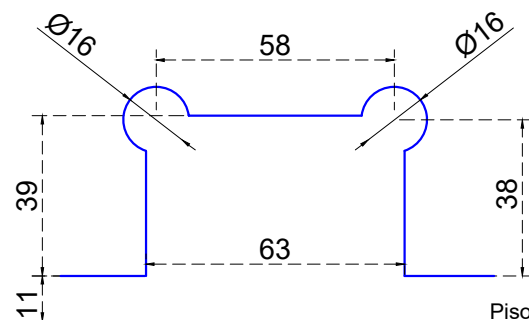

Vista frontal:
Exterior:

Línea de corte de cristal

Modelo:		BRK510A
SKU:	Acabado:	Status:
MX67873	Brillante	Activo
MX67862	Satinado	Activo
MX67870	Negro Mate	Obsoleto
Material:	SS201	
Fijación:	Muro - Vidrio	
Cotas:	Milímetros	

Especificación:

- Bisagra bibel con bisel, para cristal de 8 a 12mm.
- Peso max. 25kg por pieza.
- Accesorios adicionales: tornillos, taquetes, empaque, llave allen,

Vista lateral:
Exterior:

Aplicación

Modelo:		BRK510A
SKU:	Acabado:	Status:
MX67873	Brillante	Activo
MX67862	Satinado	Activo
MX67870	Negro Mate	Obsoleto
Material:	SS201	
Fijación:	Muro - Vidrio	
Cotas:	Milímetros	

Especificación:

- Bisagra bibel con bisel, para cristal de 8 a 12mm.
- Peso max. 25kg por pieza.
- Accesorios adicionales: tornillos, taquetes, empaque, llave allen,