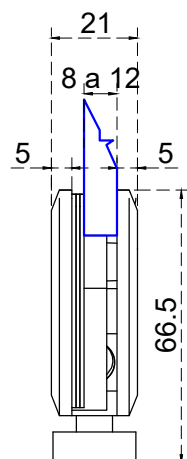

Vista frontal:
Exterior:

Línea de corte de cristal

Modelo:		BRK510A
SKU:	Acabado:	Status:
MX67873	Brillante	Activo
MX67862	Satinado	Activo
MX67870	Negro Mate	Obsoleto
Material:	SS201	
Fijación:	Muro - Vidrio	
Cotas:	Milímetros	

Especificación:

- Bisagra bibel con bisel, para cristal de 8 a 12mm.
- Peso max. 25kg por pieza.
- Accesorios adicionales: tornillos, taquetes, empaque, llave allen,

Vista lateral:
Exterior:

Aplicación

Modelo:		BRK510A
SKU:	Acabado:	Status:
MX67873	Brillante	Activo
MX67862	Satinado	Activo
MX67870	Negro Mate	Obsoleto
Material:	SS201	
Fijación:	Muro - Vidrio	
Cotas:	Milímetros	

Especificación:

- Bisagra bibel con bisel, para cristal de 8 a 12mm.
- Peso max. 25kg por pieza.
- Accesorios adicionales: tornillos, taquetes, empaque, llave allen,