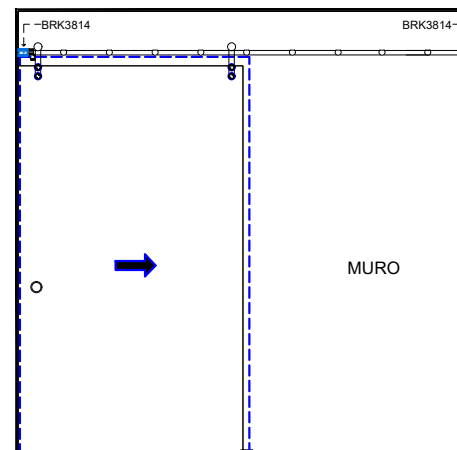

Vista en planta:
Exterior:

Aplicación

Vista frontal:
Exterior:

Modelo: BRK3814

Modelo SKU: MX66447

Material: Inox 304

Acabado: Satinado

Fijación: Muro - Tubo

Cotas: Milímetros

Especificación:

-Conector redondo, muro-tubo.
Para tubo de 1".