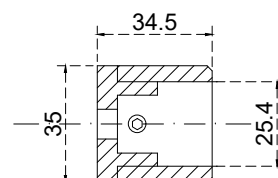

Vista en planta:
Exterior:

Aplicación

Vista frontal:
Exterior:

Modelo: BRK3814

Modelo SKU: MX66447

Material: Inox 304

Acabado: Satinado

Fijación: Muro - Tubo

Cotas: Milímetros

Especificación:

-Conector redondo, muro-tubo.
Para tubo de 1".