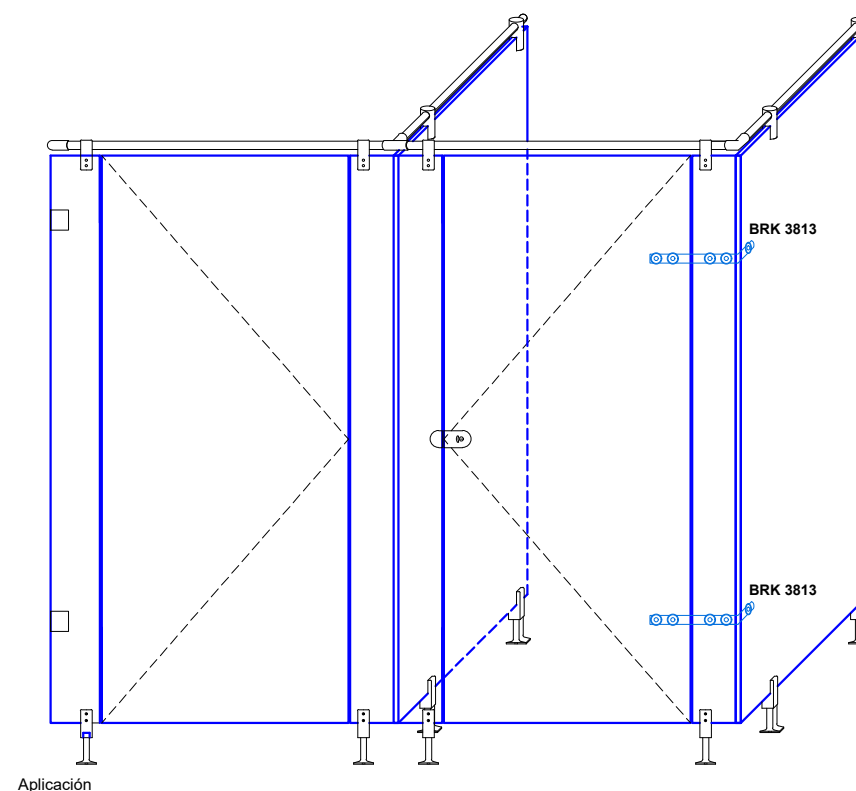

Vista frontal:
Exterior:

Modelo: BRK3813

Modelo SKU: MX66446

Material: Inox 304

Acabado: Satinado

Fijación: Cristal - Cristal

Cotas: Milímetros

Especificación:

Bisagra a cristal-cristal, soporte redondo, fijación a costilla lateral. Barrenos de 1/2"

Línea de corte:

Escala gráfica