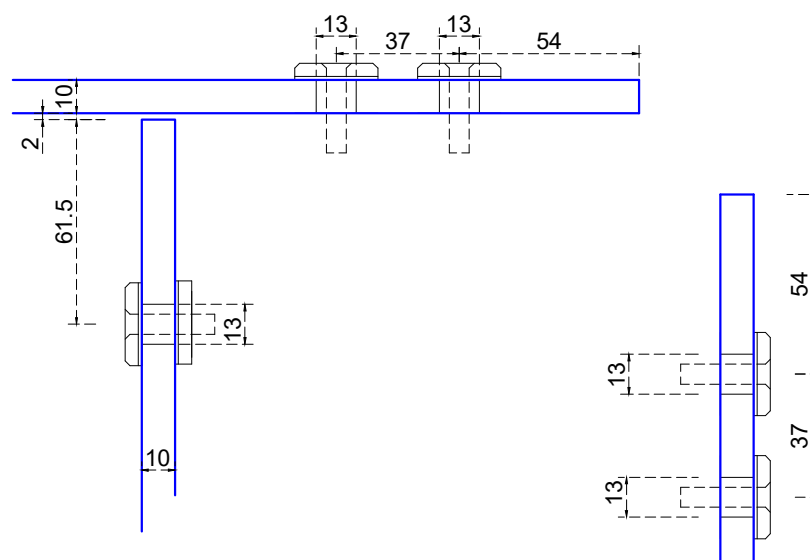

Vista frontal:
Exterior:

Modelo: BRK3813

Modelo SKU: MX66446

Material: Inox 304

Acabado: Satinado

Fijación: Cristal - Cristal

Cotas: Milímetros

Especificación:

Bisagra a cristal-cristal, soporte redondo, fijación a costilla lateral. Barrenos de 1/2"

Línea de corte:

Escala gráfica