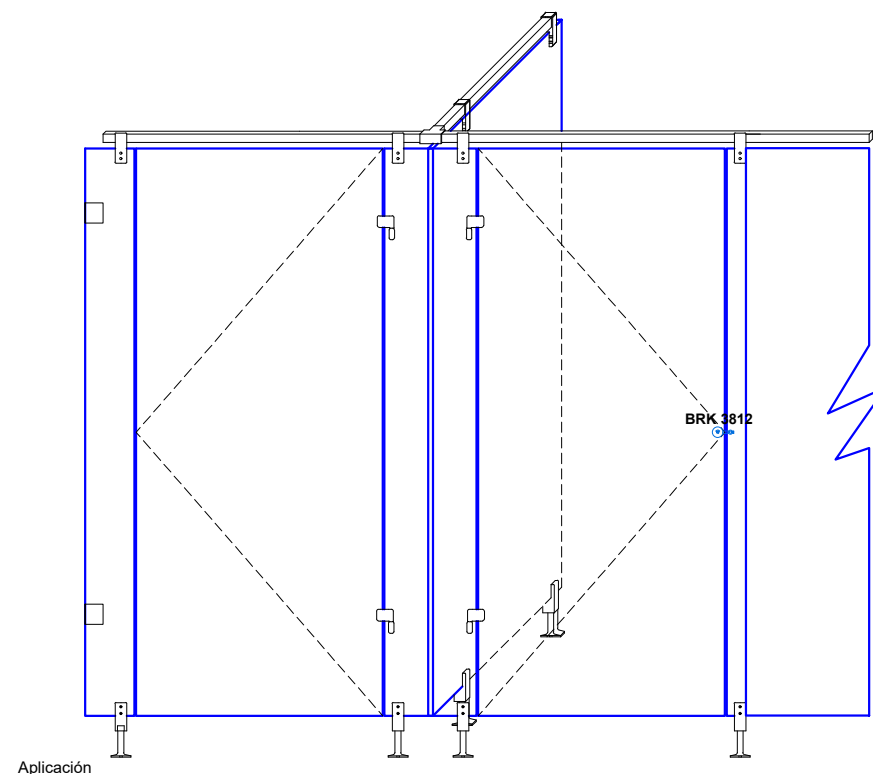

Vista lateral:  
Exterior:

Aplicación

Línea de corte:

Seguro:  
AVELLANADO DE 45 mm

Línea de corte:

Contra a seguro:  
AVELLANADO DE 20 A 14 mm

Modelo:	BRK3812
Modelo SKU:	MX66445
Material:	Inox 304
Acabado:	Satinado
Fijación:	Cristal - Cristal
Cotas:	Milímetros

Especificación:

Seguro cristal-cristal con traslape c/perforación a cristal con indicador de posición.