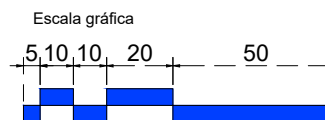

Vista lateral:  
Exterior:

Aplicación

Línea de corte:

Seguro:  
AVELLANADO DE 45 mm

Línea de corte:

Contra a seguro:  
AVELLANADO DE 20 A 14 mm

Modelo:	BRK3812
Modelo SKU:	MX66445
Material:	Inox 304
Acabado:	Satinado
Fijación:	Cristal - Cristal
Cotas:	Milímetros

Especificación:

Seguro cristal-cristal con traslape c/perforación a cristal con indicador de posición.