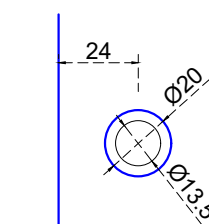

Vista lateral:  
Exterior:

Aplicación

Línea de corte:

Seguro:  
AVELLANADO DE 45 mm

Línea de corte:

Contra a seguro:  
AVELLANADO DE 20 A 14 mm

Modelo:	BRK3812
Modelo SKU:	MX66445
Material:	Inox 304
Acabado:	Satinado
Fijación:	Cristal - Cristal
Cotas:	Milímetros

Especificación:

Seguro cristal-cristal con traslape c/perforación a cristal con indicador de posición.