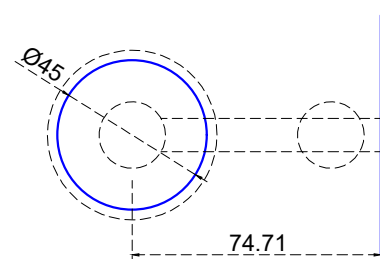

Vista lateral:  
Exterior:

Aplicación

Línea de corte:

Seguro:  
AVELLANADO DE 45 mm

Línea de corte:

Contra a seguro:  
AVELLANADO DE 20 A 14 mm

Modelo:	BRK3812
Modelo SKU:	MX66445
Material:	Inox 304
Acabado:	Satinado
Fijación:	Cristal - Cristal
Cotas:	Milímetros

Especificación:

Seguro cristal-cristal con traslape c/perforación a cristal con indicador de posición.