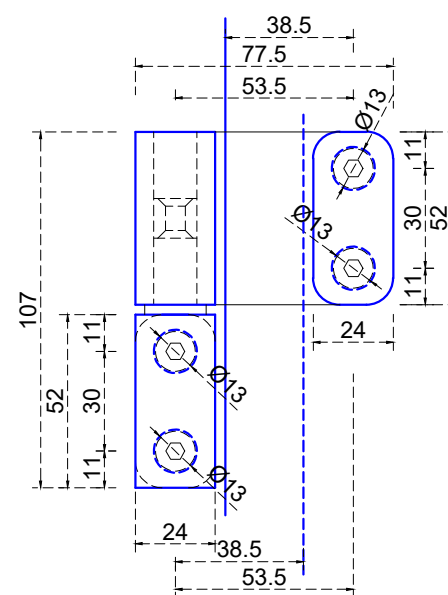

Vista en planta:
Exterior:

Aplicación

Vista frontal:
Interior:

Escala gráfica

Modelo: BRK3811R

Modelo SKU: MX66444

Material: Inox 304

Acabado: Satinado

Fijación: Cristal - Cristal

Cotas: Milímetros

Especificación:

Bisagra base cuadrada de traslape cristal-cristal.