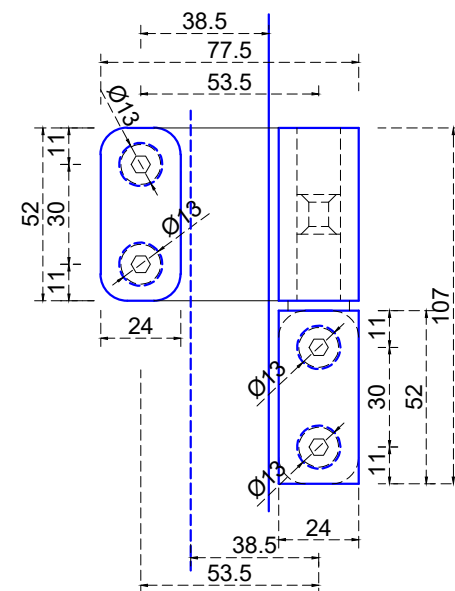

Vista en planta:
Exterior:

Vista frontal:
Interior:

Escala gráfica

Modelo:	BRK3811L
Modelo SKU:	MX66443
Material:	Inox 304
Acabado:	Satinado
Fijación:	Cristal - Cristal
Cotas:	Milímetros

Especificación:

-Bisagra base cuadrada de traslape cristal-cristal de izquierda.