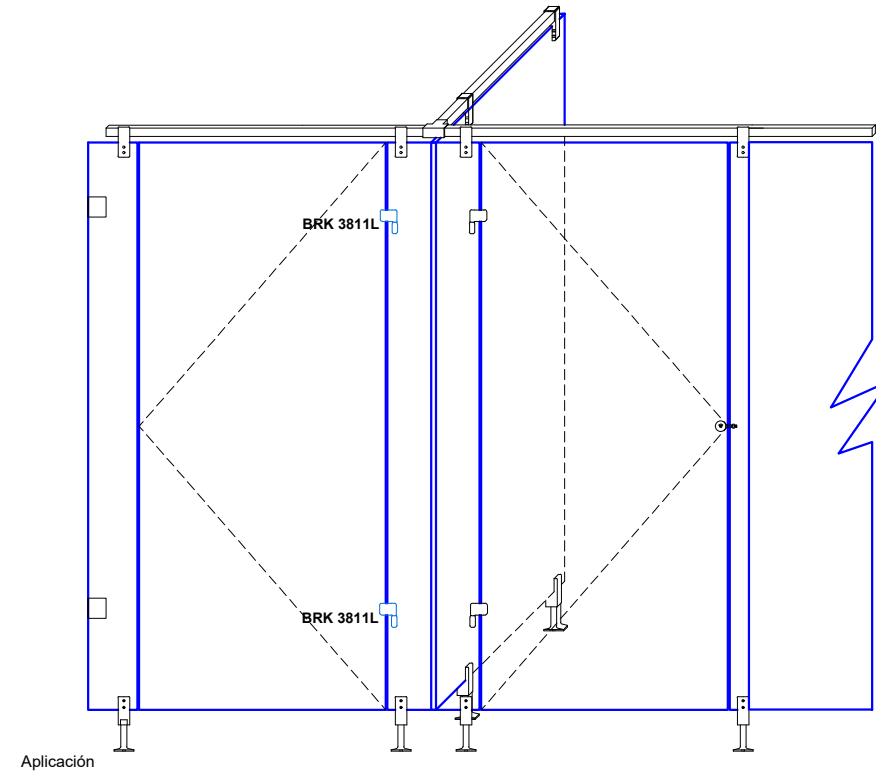

Vista en planta:
Exterior:

Vista frontal:
Interior:

Escala gráfica

Modelo:	BRK3811L
Modelo SKU:	MX66443
Material:	Inox 304
Acabado:	Satinado
Fijación:	Cristal - Cristal
Cotas:	Milímetros

Especificación:

-Bisagra base cuadrada de traslape cristal-cristal de izquierda.