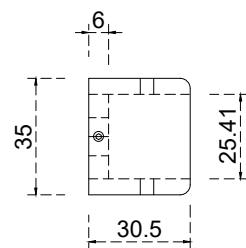

Vista frontal:
Exterior:

Aplicación

Vista frontal:
Exterior:

Modelo: BRK3810

Modelo SKU: MX66442

Material: Inox 304

Acabado: Satinado

Fijación: Muro - Tubo

Cotas: Milímetros

Especificación:

Conector para barra cuadrada con fijación a muro.