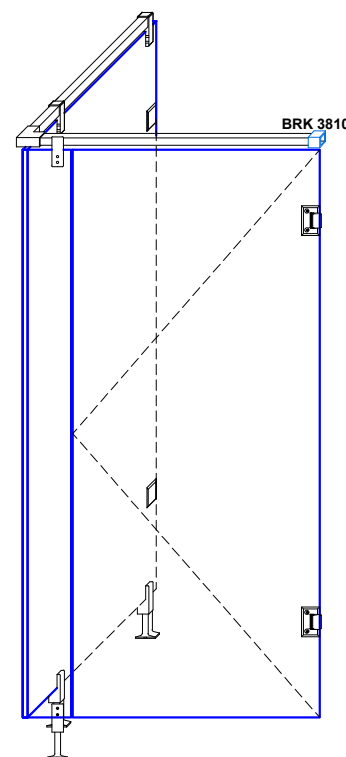

Vista frontal:
Exterior:

Aplicación

Vista frontal:
Exterior:

Modelo: BRK3810

Modelo SKU: MX66442

Material: Inox 304

Acabado: Satinado

Fijación: Muro - Tubo

Cotas: Milímetros

Especificación:

Conector para barra cuadrada con fijación a muro.