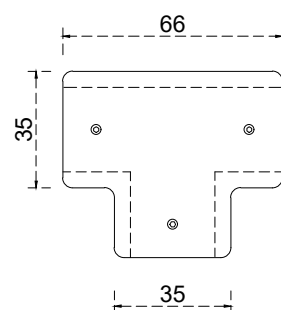

Vista frontal:
Exterior:

Aplicación

Vista frontal:
Exterior:

Modelo: BRK3809

Modelo SKU: MX66441

Material: Inox 304

Acabado: Satinado

Fijación: Tubo - Tubo

Cotas: Milímetros

Especificación:

Conector "t" cuadrado para tres barras.