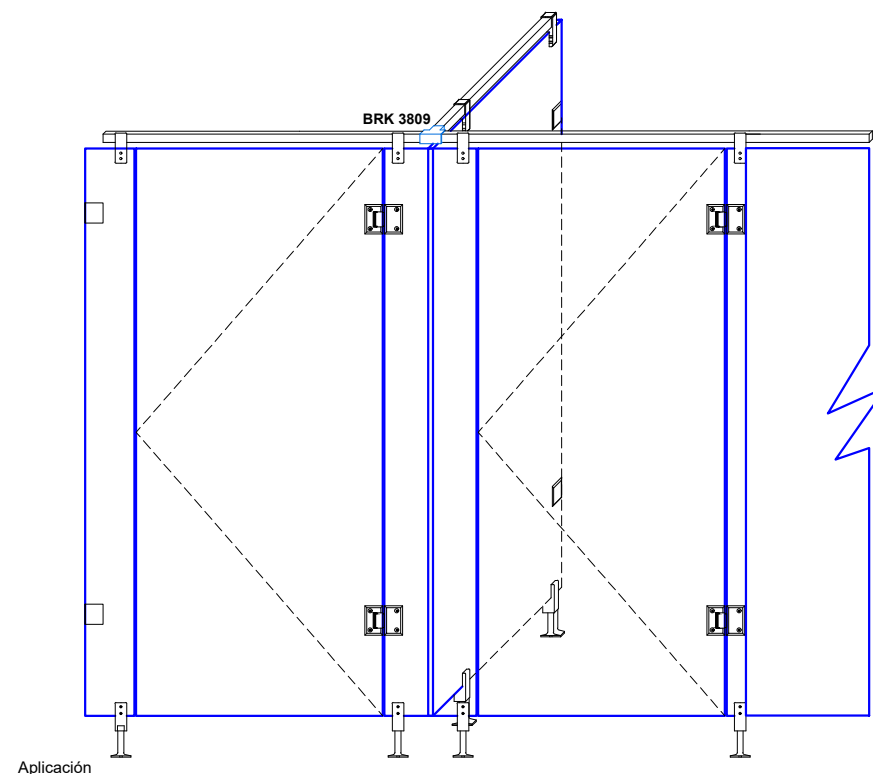

Vista frontal:
Exterior:

Aplicación

Vista frontal:
Exterior:

Modelo: BRK3809

Modelo SKU: MX66441

Material: Inox 304

Acabado: Satinado

Fijación: Tubo - Tubo

Cotas: Milímetros

Especificación:

Conector "t" cuadrado para tres barras.