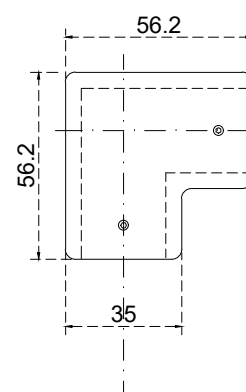

Vista frontal:  
Exterior:

Aplicación

Vista frontal:  
Exterior:

Modelo:	BRK3808
Modelo SKU:	MX66440
Material:	Inox 304
Acabado:	Satinado
Fijación:	Cristal - Chapa
Cotas:	Milímetros

Especificación:

Conector cuadrado a 90°, para doble tubo.