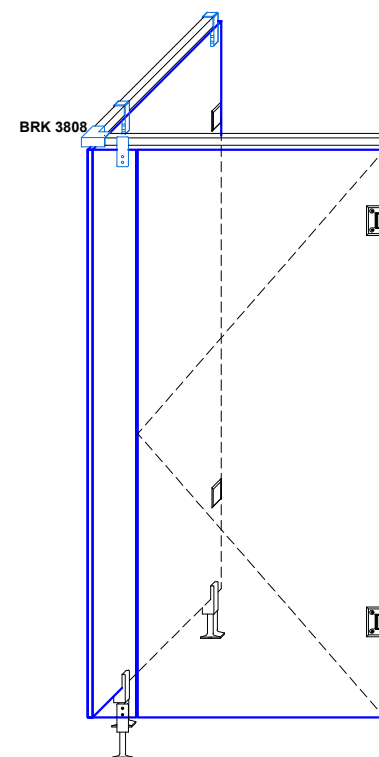

Vista frontal:  
Exterior:

Aplicación

Vista frontal:  
Exterior:

Modelo:	BRK3808
Modelo SKU:	MX66440
Material:	Inox 304
Acabado:	Satinado
Fijación:	Cristal - Chapa
Cotas:	Milímetros

Especificación:

Conector cuadrado a 90°, para doble tubo.