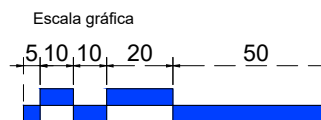

Vista frontal:  
Exterior:

Aplicación

Vista frontal:  
Exterior:

Modelo:	BRK3808
Modelo SKU:	MX66440
Material:	Inox 304
Acabado:	Satinado
Fijación:	Cristal - Chapa
Cotas:	Milímetros

Especificación:

Conector cuadrado a 90°, para doble tubo.